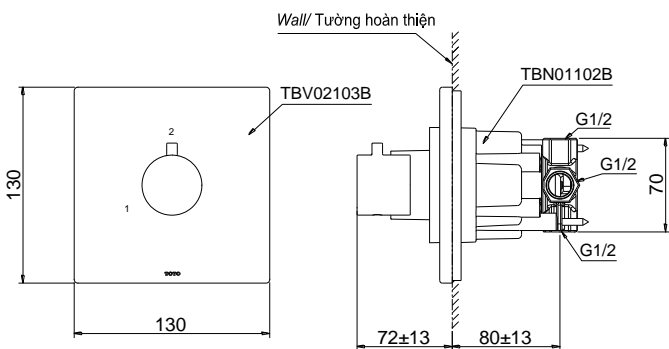

Specifications

Thông số kỹ thuật

Minimum pressure/ Áp suất tối thiểu	: 0.05 MPa (Flow pressure/ Áp suất động)
Maximum pressure/ Áp suất tối đa	: 1.00 MPa (Static pressure/ Áp suất tĩnh)
Material/ Vật liệu	: Brass/ Hợp kim đồng
Type/ Loại	: 2 way diverter/ 2 đầu ra

TBV02103B/TBN01102B

Kích thước trong () là kích thước tham khảo
Dimension in () is for reference dimension

Parts description

Danh mục phụ kiện

- Cover and handle/ Nắp trang trí và tay vận : TBV02103B
- Concealed mixer/ Van âm tường : TBN01102B