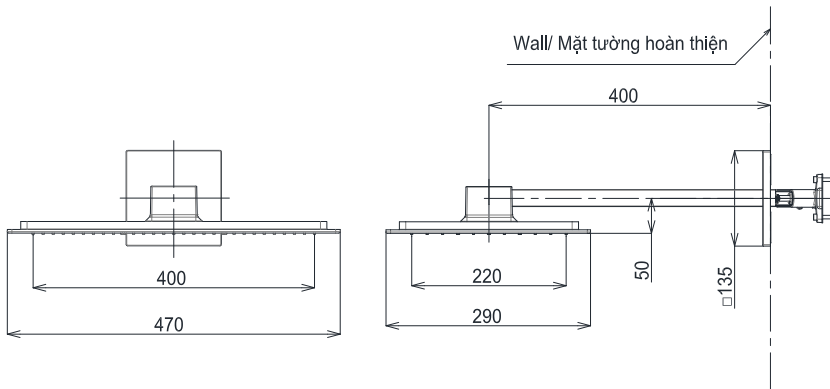

## Specifications Thông số kỹ thuật

*Minimum pressure/ Áp lực tối thiểu*  
*Maximum pressure/ Áp lực tối đa*  
*Material/ Vật liệu*  
*Type/ Loại*

: 0.15 MPa (*Flow pressure/ Áp lực động*)  
: 0.5 MPa (*Flow pressure/ Áp lực động*)  
: Brass plated Ni-Cr/ Đồng mạ Ni-Cr  
: Wall mounted/ Gắn tường

**TBW08004A**

Trong ( ) là kích thước tham khảo  
Dimension in ( ) is for reference dimension

## Parts description Danh mục phụ kiện

- Shower head/ Bát sen : TBW08004A