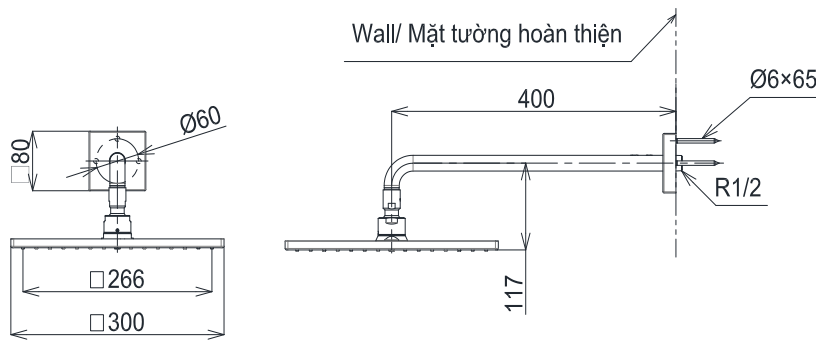

## Specifications Thông số kỹ thuật

*Minimum pressure/ Áp lực tối thiểu*  
*Maximum pressure/ Áp lực tối đa*  
*Material/ Vật liệu*  
*Type/ Loại*

: 0.05 MPa (*Flow pressure/ Áp lực động*)  
: 0.5 MPa (*Flow pressure/ Áp lực động*)  
: Brass plated Ni-Cr/ Đồng mạ Ni-Cr  
: Wall mounted/ Gắn tường

## Parts description Danh mục phụ kiện

- Shower head/ Bát sen : TBW08003A