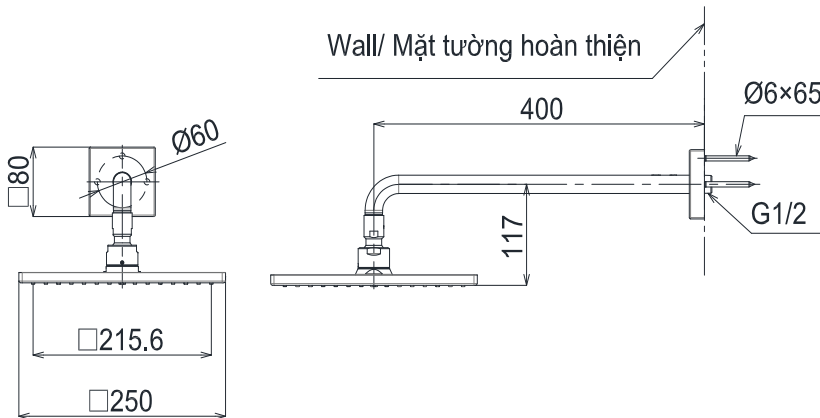

Specifications Thông số kỹ thuật

Minimum pressure/ Áp lực tối thiểu
Maximum pressure/ Áp lực tối đa
Material/ Vật liệu
Type/ Loại

: 0.05 MPa (Flow pressure/ Áp lực động)
: 0.5 MPa (Flow pressure/ Áp lực động)
: Brass plated Ni-Cr/ Đồng mạ Ni-Cr
: Wall mounted/ Gắn tường

TBW08002A

Trong () là kích thước tham khảo
Dimension in () is for reference dimension

Parts description Danh mục phụ kiện

- Shower head/ Bất sen : TBW08002A

Colors Màu sắc