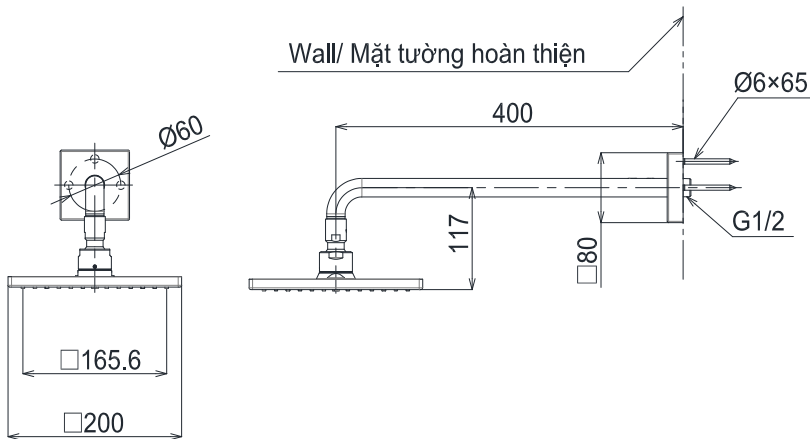

## Specifications Thông số kỹ thuật

*Minimum pressure/ Áp lực tối thiểu*  
*Maximum pressure/ Áp lực tối đa*  
*Material/ Vật liệu*  
*Type/ Loại*

: 0.05 MPa (*Flow pressure/ Áp lực động*)  
: 0.5 MPa (*Flow pressure/ Áp lực động*)  
: Brass plated Ni-Cr/ Đồng mạ Ni-Cr  
: Wall mounted/ Gắn tường

**TBW08001A**

Trong ( ) là kích thước tham khảo  
Dimension in ( ) is for reference dimension

## Parts description Danh mục phụ kiện

- Shower head/ Bát sen : TBW08001A