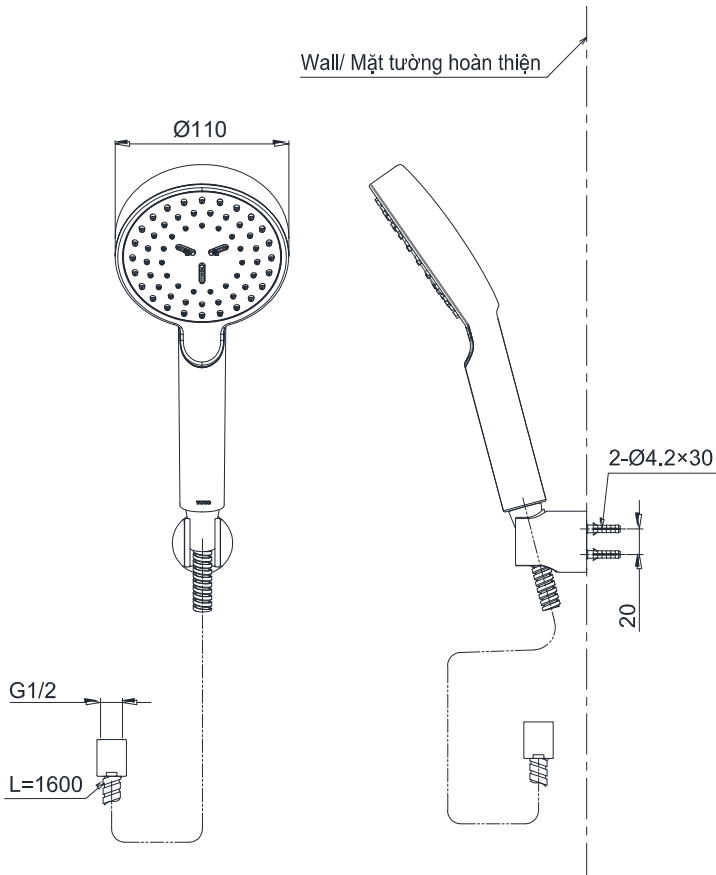

Item number: TBW07008A
Mã sản phẩm

Features Đặc điểm

- *Modern styling*
Thiết kế hiện đại sang trọng
- *Easy for using*
Dễ dàng và tiện dụng khi sử dụng
- *Durable finishes*
Lớp mạ bền vững với thời gian

Specifications Thông số kỹ thuật

Minimum pressure/ Áp lực tối thiểu
Maximum pressure/ Áp lực tối đa
Material/ Vật liệu
Type/ Loại

: 0.05 MPa (*Flow pressure/ Áp lực động*)
: 0.5 MPa (*Flow pressure/ Áp lực động*)
: Plastic plated Ni-Cr/ Nhựa mạ Ni-Cr
: One mode/ Một chế độ

TBW07008A

Trong () là kích thước tham khảo
Dimension in () is for reference dimension

Parts description Danh mục phụ kiện

- Shower head/ Bát sen : TBW07008A

Colors Màu sắc