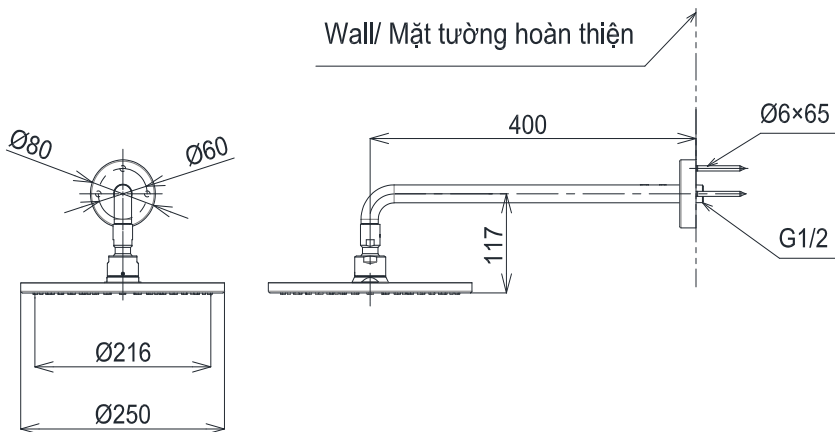

## Specifications Thông số kỹ thuật

Minimum pressure/ Áp lực tối thiểu  
Maximum pressure/ Áp lực tối đa  
Material/ Vật liệu  
Type/ Loại

: 0.05 MPa (Flow pressure/ Áp lực động)  
: 0.5 MPa (Flow pressure/ Áp lực động)  
: Brass plated Ni-Cr/ Đồng mạ Ni-Cr  
: Wall mounted/ Gắn tường

**TBW07002A**

Trong ( ) là kích thước tham khảo  
Dimension in ( ) is for reference dimension

## Parts description Danh mục phụ kiện

- Shower head/ Bát sen : TBW07002A