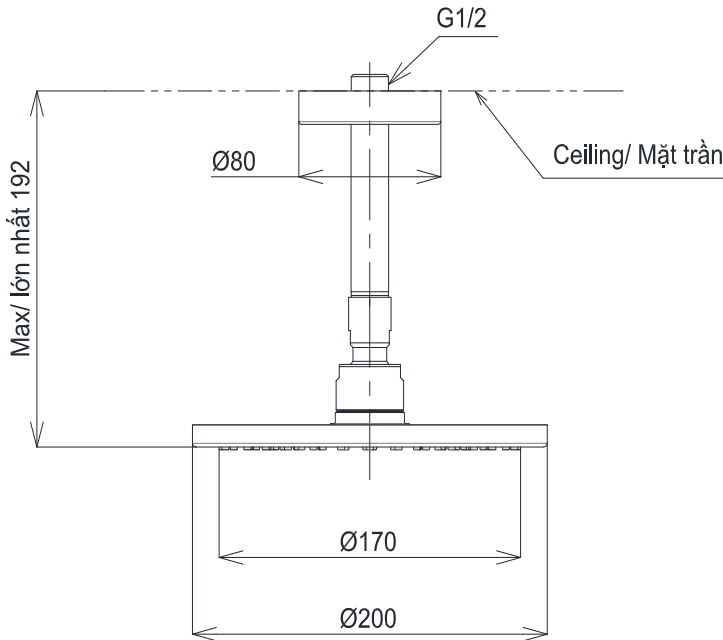

## Specifications Thông số kỹ thuật

*Minimum pressure/ Áp lực tối thiểu*  
*Maximum pressure/ Áp lực tối đa*  
*Material/ Vật liệu*  
*Type/ Loại*

: 0.05 MPa (*Flow pressure/ Áp lực động*)  
: 0.5 MPa (*Flow pressure/ Áp lực động*)  
: Brass plated Ni-Cr/ Đồng mạ Ni-Cr  
: Ceiling mounted/ Gắn trần

**TBW07001A1**

Trong ( ) là kích thước tham khảo  
Dimension in ( ) is for reference dimension

## Parts description Danh mục phụ kiện

- Shower head/ Bát sen : TBW07001A1