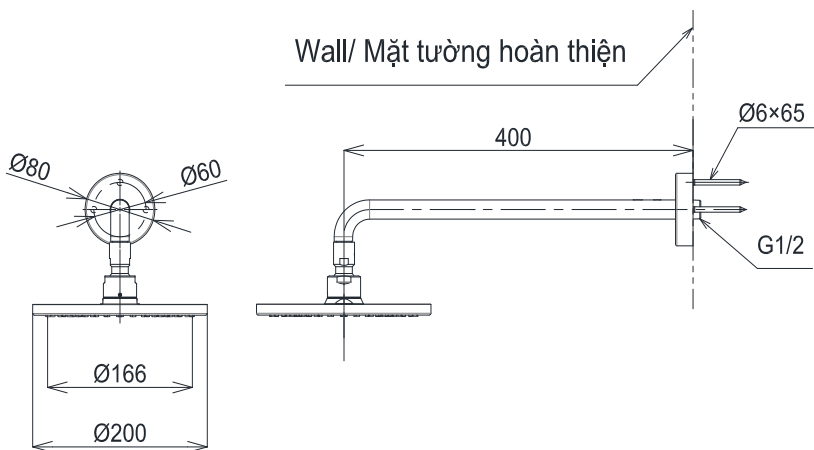

## Specifications Thông số kỹ thuật

*Minimum pressure/ Áp lực tối thiểu*  
*Maximum pressure/ Áp lực tối đa*  
*Material/ Vật liệu*  
*Type/ Loại*

: 0.05 MPa (*Flow pressure/ Áp lực động*)  
: 0.5 MPa (*Flow pressure/ Áp lực động*)  
: Brass plated Ni-Cr/ Đồng mạ Ni-Cr  
: Wall mounted/ Gắn tường

**TBW07001A**

Trong ( ) là kích thước tham khảo  
Dimension in ( ) is for reference dimension

## Parts description Danh mục phụ kiện

- Shower head/ Bát sen : TBW07001A