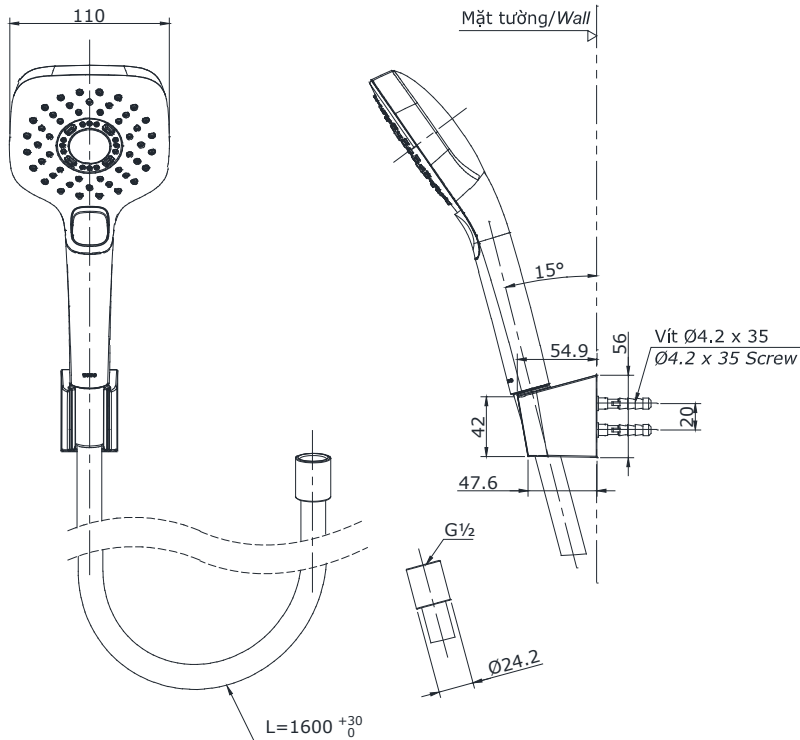

Item number: **TBW02006A**

Mã sản phẩm

Features

Đặc điểm

- **Modern styling**
Thiết kế hiện đại sang trọng
- **Easy for using**
Dễ dàng và tiện dụng khi sử dụng
- **Durable finishes**
Lớp mạ bền vững với thời gian

Specifications

Thông số kỹ thuật

Minimum pressure/ Áp lực tối thiểu	: 0.05 MPa (Flow pressure/ Áp lực động)
Maximum pressure/ Áp lực tối đa	: 0.75 MPa (Static pressure/ Áp lực tĩnh)
Recommended pressure/ Áp lực khuyến nghị	: 0.15 ~ 0.5 (MPa)
Material/ Vật liệu	: Plastic plated Ni-Cr/ Nhựa mạ Ni-Cr
Type/ Loại	: Three mode/ Ba chế độ

TBW02006A

Parts description Danh mục phụ kiện

- Shower head/ Bát sen TBW02006A

Colors Màu sắc

Brushed French Gold/
Vàng Pháp mờ #BFG