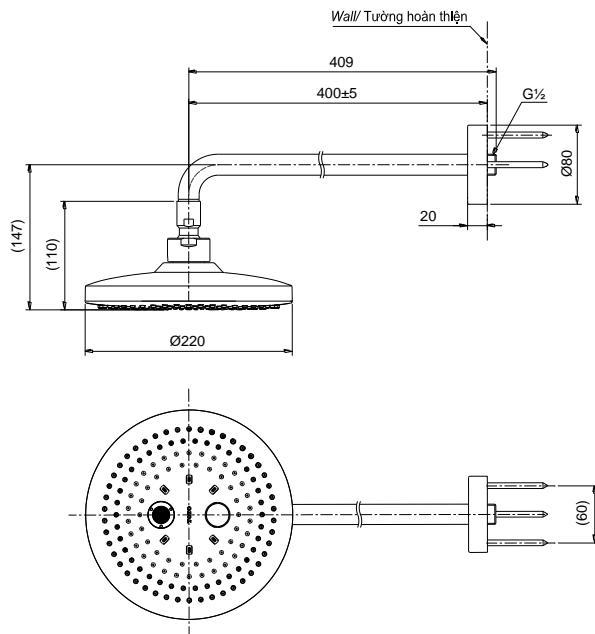

Specifications

Thông số kỹ thuật

Minimum pressure/ Áp suất tối thiểu	: 0.05 MPa (Flow pressure/ Áp suất động)
Maximum pressure/ Áp suất tối đa	: 0.75 MPa (Static pressure/ Áp suất tĩnh)
Material/ Vật liệu	: Plastic plated Ni-Cr/ Nhựa mạ Ni-Cr
Type/ Loại	: Wall mounted/ Gắn tường

Parts description

Danh mục phụ kiện

TBW01004A

Kích thước trong () là kích thước tham khảo
Dimension in () is for reference dimension

Colors Màu sắc

	Mã màu #BFG: Brushed French Gold/ Mạ Vàng Pháp mờ
	Mã màu #PFG: Polished French Gold/ Mạ Vàng Pháp bóng
	Mã màu #BN: Brushed Nickel/ Mạ Niken mờ