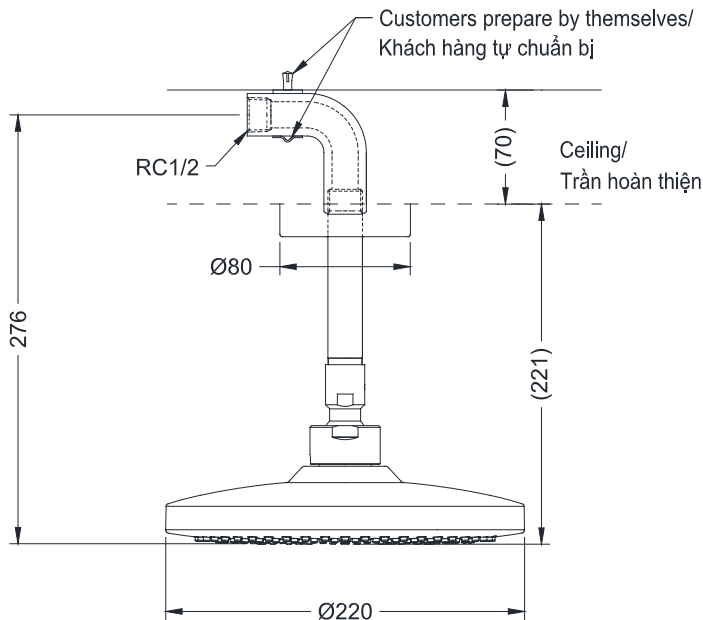

Specifications Thông số kỹ thuật

Minimum pressure/ Áp suất tối thiểu	: 0.05 MPa (Flow pressure/ Áp suất động)
Maximum pressure/ Áp suất tối đa	: 0.75 MPa (Static pressure/ Áp suất tĩnh)
Material/ Vật liệu	: Plastic/ Nhựa
Type/ Loại	: Ceiling mounted/ Gắn trần

Parts description Danh mục phụ kiện

TBW01003B1A

Dimension in () is for reference dimension
Kích thước trong () là kích thước tham khảo

Colors Màu sắc

	Mã màu #BFG: Brushed French Gold/ Mạ vàng Pháp mờ
	Mã màu #PFG: Polished French Gold/ Mạ vàng Pháp bóng
	Mã màu #BN: Brushed Nickel/ Mạ Niken mờ
	Mã màu #PN: Polished Nickel/ Mạ Niken bóng
	Mã màu #BBR: Brushed Bronze/ Đồng mờ