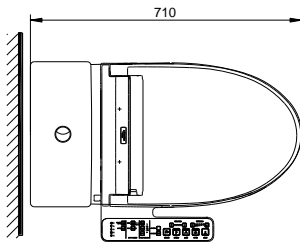

Close-Coupled Toilet with WASHLET series C2 Bàn cầu 2 khối kèm nắp rửa điện tử WASHLET dòng C2

Features Đặc điểm

- *Design with a minimalist, modern style*
Thiết kế tối giản, hiện đại
- *Full skirt toilet, easy to clean*
Bàn cầu thân kín, dễ dàng vệ sinh
- *Stain Resistant, easy-to-clean Surface with CeFiONtect Technology*
Men sứ chống dính CeFiONtect dễ dàng vệ sinh, làm sạch
- *Tornado Flush System, saving water 4.5/3.0 (L)*
Hệ thống xả Tornado tiết kiệm nước 4.5/3.0 (L)
- *Pair with multi function electric seat*
Kết hợp nắp rửa điện tử đa chức năng

Specifications Tiêu chuẩn kỹ thuật

<i>Design:</i> Thiết kế:	<i>Elongated</i> Thân dài
<i>Flush system</i> Hệ thống xả	<i>Tornado</i>
<i>Flush type:</i> Loại xả:	<i>Dual flush</i> Nhấn đôi
<i>Water consumption:</i> Lượng nước sử dụng	<i>4.5/3.0 (L)</i>
<i>Water pressure:</i> Áp lực nước sử dụng	<i>0.05 ~ 0.70 (Mpa)</i>
<i>Rough-in</i> Tâm xả	<i>305 (mm)</i>
<i>Water surface</i> Mặt nước động	<i>143 x 105 (mm)</i>
<i>Trap diameter</i> Đường kính đường thải	<i>Ø60 (mm)</i>
<i>Product dimensions:</i> Kích thước sản phẩm	<i>L710 x W380 x H718 (mm)</i>
<i>Material:</i> Vật liệu:	<i>Vitreous china</i> Sứ vệ sinh

CS326DW16

⊕: Electrical 3 outlets socket (must have really ground connection phase), type G.
Ổ cắm điện ba chấu (dây phải được nối đất), kiểu G.

Parts description Danh mục phụ kiện

- **Toilet bowl/ Thân cầu** C326
Toilet body/ Thân sứ CW326V
Socket/ Ống nối sàn TCP300
Fixing set/ Bộ cố định SCS300
Cover cap set/ Bộ mũ chụp T53S
Stop valve and flexible hose/ Van dừng và dây cấp AP011-33CF
- **Toilet tank/ Két nước** S326D
Tank body/ Thân sứ SW326DV
- **Seat & cover/ Bộ ngồi & nắp đậy** TCF23410AAA