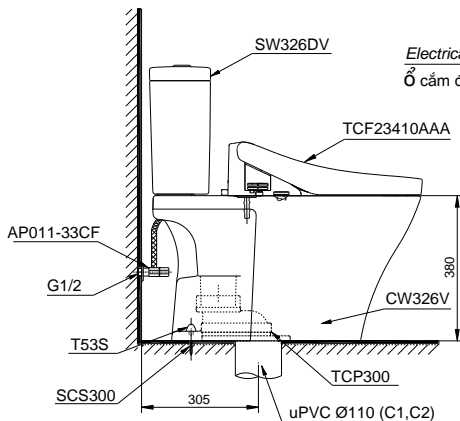

Close-Coupled Toilet with WASHLET series C2 Bàn cầu 2 khối kèm nắp rửa điện tử WASHLET dòng C2

Features Đặc điểm

- *Design with a minimalist, modern style*
Thiết kế tối giản, hiện đại
- *Full skirt toilet, easy to clean*
Bàn cầu thân kín, dễ dàng vệ sinh
- *Stain Resistant, easy-to-clean Surface with CeFiONtect Technology*
Men sứ chống dính CeFiONtect dễ dàng vệ sinh, làm sạch
- *Tornado Flush System, saving water 4.5/3.0 (L)*
Hệ thống xả Tornado tiết kiệm nước 4.5/3.0 (L)
- *Pair with multi function electric seat*
Kết hợp nắp rửa điện tử đa chức năng

Specifications Tiêu chuẩn kỹ thuật

<i>Design:</i> Thiết kế:	<i>Elongated</i> Thân dài
<i>Flush system</i> Hệ thống xả	<i>Tornado</i>
<i>Flush type:</i> Loại xả:	<i>Dual flush</i> Nhấn đôi
<i>Water consumption:</i> Lượng nước sử dụng	<i>4.5/3.0 (L)</i>
<i>Water pressure:</i> Áp lực nước sử dụng	<i>0.05 ~ 0.70 (Mpa)</i>
<i>Rough-in</i> Tâm xả	<i>305 (mm)</i>
<i>Water surface</i> Mặt nước động	<i>143 x 105 (mm)</i>
<i>Trap diameter</i> Đường kính đường thải	<i>Ø60 (mm)</i>
<i>Product dimensions:</i> Kích thước sản phẩm	<i>L710 x W380 x H718 (mm)</i>
<i>Material:</i> Vật liệu:	<i>Vitreous china</i> Sứ vệ sinh

CS326DW16

⊕: Electrical 3 outlets socket (must have really ground connection phase), type G.
Ổ cắm điện ba chấu (dây phải được nối đất), kiểu G.

Parts description Danh mục phụ kiện

- **Toilet bowl/ Thân cầu** C326
Toilet body/ Thân sứ CW326V
Socket/ Ống nối sàn TCP300
Fixing set/ Bộ cố định SCS300
Cover cap set/ Bộ mũ chụp T53S
Stop valve and flexible hose/ Van dừng và dây cấp AP011-33CF
- **Toilet tank/ Két nước** S326D
Tank body/ Thân sứ SW326DV
- **Seat & cover/ Bộ ngồi & nắp đậy** TCF23410AAA