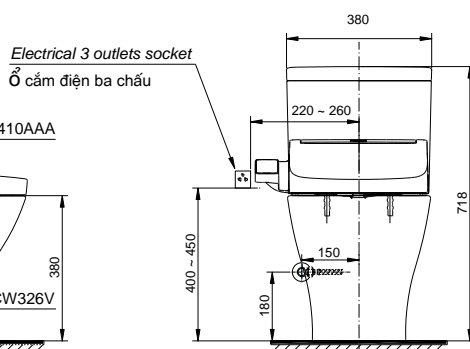

Close-Coupled Toilet with WASHLET series C2 Bàn cầu 2 khối kèm nắp rửa điện tử WASHLET dòng C2

Features Đặc điểm

- *Design with a minimalist, modern style*
Thiết kế tối giản, hiện đại
- *Full skirt toilet, easy to clean*
Bàn cầu thân kín, dễ dàng vệ sinh
- *Stain Resistant, easy-to-clean Surface with CeFiONtect Technology*
Men sứ chống dính CeFiONtect dễ dàng vệ sinh, làm sạch
- *Tornado Flush System, saving water 4.5/3.0 (L)*
Hệ thống xả Tornado tiết kiệm nước 4.5/3.0 (L)
- *Pair with multi function electric seat*
Kết hợp nắp rửa điện tử đa chức năng

Specifications Tiêu chuẩn kỹ thuật

<i>Design:</i> Thiết kế:	<i>Elongated</i> Thân dài
<i>Flush system</i> Hệ thống xả	<i>Tornado</i>
<i>Flush type:</i> Loại xả:	<i>Dual flush</i> Nhấn đôi
<i>Water consumption:</i> Lượng nước sử dụng	<i>4.5/3.0 (L)</i>
<i>Water pressure:</i> Áp lực nước sử dụng	<i>0.05 ~ 0.70 (Mpa)</i>
<i>Rough-in</i> Tâm xả	<i>305 (mm)</i>
<i>Water surface</i> Mặt nước động	<i>143 x 105 (mm)</i>
<i>Trap diameter</i> Đường kính đường thải	<i>Ø60 (mm)</i>
<i>Product dimensions:</i> Kích thước sản phẩm	<i>L710 x W380 x H718 (mm)</i>
<i>Material:</i> Vật liệu:	<i>Vitreous china</i> Sứ vệ sinh

CS326DW16

⊕: Electrical 3 outlets socket (must have really ground connection phase), type G.
Ổ cắm điện ba chấu (dây phải được nối đất), kiểu G.

Parts description Danh mục phụ kiện

- **Toilet bowl/ Thân cầu** C326
Toilet body/ Thân sứ CW326V
Socket/ Ống nối sàn TCP300
Fixing set/ Bộ cố định SCS300
Cover cap set/ Bộ mũ chụp T53S
Stop valve and flexible hose/ Van dừng và dây cấp AP011-33CF
- **Toilet tank/ Két nước** S326D
Tank body/ Thân sứ SW326DV
- **Seat & cover/ Bộ ngồi & nắp đậy** TCF23410AAA