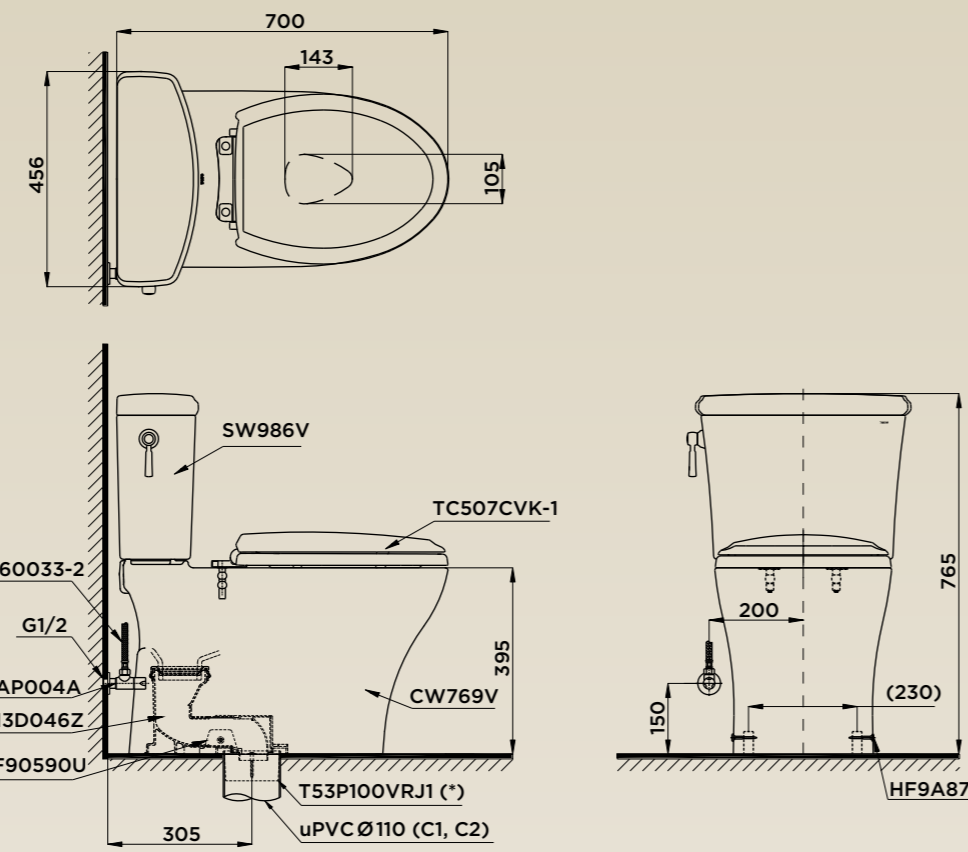

THIẾT KẾ VÀNH KÍN
Thiết kế VÀNH KÍN độc đáo không có chỗ cho chất thải và vi khuẩn bám vào.

TIẾT KIỆM NƯỚC 4.5L/3L
Lực xả mạnh hơn. Lượng nước sử dụng ít hơn.

THẨM MỸ TỐI ƯU - ĐA DẠNG PHONG CÁCH

PHONG CÁCH CỔ ĐIỂN BÀN CẦU CS986

- Kết nước cách điệu mang phong cách cổ điển.
- Phần tay gạt cải tiến, giúp xả 2 chế độ tiết kiệm nước khi sử dụng.
- Thân sứ kín, dễ vệ sinh lau chùi.

PHONG CÁCH ĐƯƠNG ĐẠI BÀN CẦU CS948

- Bàn cầu kích thước lớn, thích hợp cho phong cách sang trọng, đương đại.
- Kết nước thiết kế vuông vắn, tạo vẻ chắc chắn, bề thế.
- Thân sứ kín, dễ vệ sinh lau chùi.

PHONG CÁCH TỐI GIẢN BÀN CẦU CS769

- Kết nước vuông vắn, mang lại vẻ tối giản cho phòng tắm.
- Thân sứ kín, dễ vệ sinh lau chùi.
- Kết hợp đa dạng các loại nắp đóng êm, nắp rửa điện tử.

PHONG CÁCH THANH LỊCH BÀN CẦU CS767

- Kết nước dáng tròn, mang nét điệu sang trọng.
- Thân sứ kín, dễ vệ sinh lau chùi.
- Kết hợp đa dạng các loại nắp đóng êm, nắp rửa điện tử.

THÔNG SỐ KỸ THUẬT

HÌNH ẢNH SẢN PHẨM					
MÃ SẢN PHẨM	CS986	CS948	CS838	CS769	CS767
Kiểu dáng	Cổ điển	Đương đại	Hiện đại	Tối giản	Thanh lịch
KÍCH THƯỚC (DxRxC) (mm)	700 x 456 x 765	700 x 380 x 806	700 x 388 x 734	700 x 395 x 747	727 x 445 x 698
Loại xả	Xả gạt	Xả nhấn	Xả nhấn	Xả nhấn	Xả gạt
Lượng xả	4.5/3L	4.5/3L	4.5/3L	4.5/3L	4.8L
Tâm xả	305mm	305mm	305mm	305mm	305mm