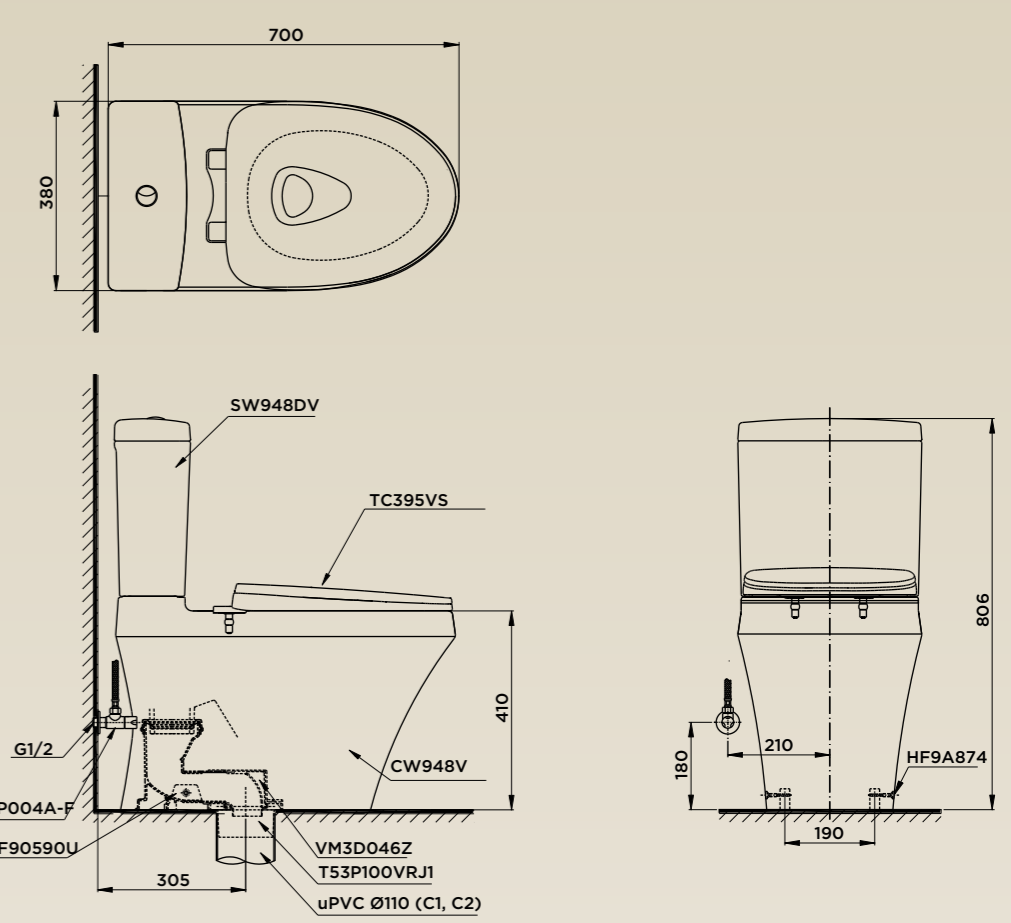

THIẾT KẾ VÀNH KÍN
Thiết kế VÀNH KÍN độc đáo không có chỗ cho chất thải và vi khuẩn bám vào.

TIẾT KIỆM NƯỚC 4.5L/3L
Lực xả mạnh hơn. Lượng nước sử dụng ít hơn.

THẨM MỸ TỐI ƯU - ĐA DẠNG PHONG CÁCH

PHONG CÁCH CỔ ĐIỂN BÀN CẦU CS986

- Kết nước cách điệu mang phong cách cổ điển.
- Phần tay gạt cải tiến, giúp xả 2 chế độ tiết kiệm nước khi sử dụng.
- Thân sứ kín, dễ vệ sinh lau chùi.

PHONG CÁCH ĐƯƠNG ĐẠI BÀN CẦU CS948

- Bàn cầu kích thước lớn, thích hợp cho phong cách sang trọng, đương đại.
- Kết nước thiết kế vuông vắn, tạo vẻ chắc chắn, bề thế.
- Thân sứ kín, dễ vệ sinh lau chùi.

PHONG CÁCH TỐI GIẢN BÀN CẦU CS769

- Kết nước vuông vắn, mang lại vẻ tối giản cho phòng tắm.
- Thân sứ kín, dễ vệ sinh lau chùi.
- Kết hợp đa dạng các loại nắp đóng êm, nắp rửa điện tử.

PHONG CÁCH THANH LỊCH BÀN CẦU CS767

- Kết nước dáng tròn, mang nét điệu sang trọng.
- Thân sứ kín, dễ vệ sinh lau chùi.
- Kết hợp đa dạng các loại nắp đóng êm, nắp rửa điện tử.

THÔNG SỐ KỸ THUẬT

HÌNH ẢNH SẢN PHẨM					
MÃ SẢN PHẨM	CS986	CS948	CS838	CS769	CS767
Kiểu dáng	Cổ điển	Đương đại	Hiện đại	Tối giản	Thanh lịch
KÍCH THƯỚC (DxRxC) (mm)	700 x 456 x 765	700 x 380 x 806	700 x 388 x 734	700 x 395 x 747	727 x 445 x 698
Loại xả	Xả gạt	Xả nhấn	Xả nhấn	Xả nhấn	Xả gạt
Lượng xả	4.5/3L	4.5/3L	4.5/3L	4.5/3L	4.8L
Tâm xả	305mm	305mm	305mm	305mm	305mm