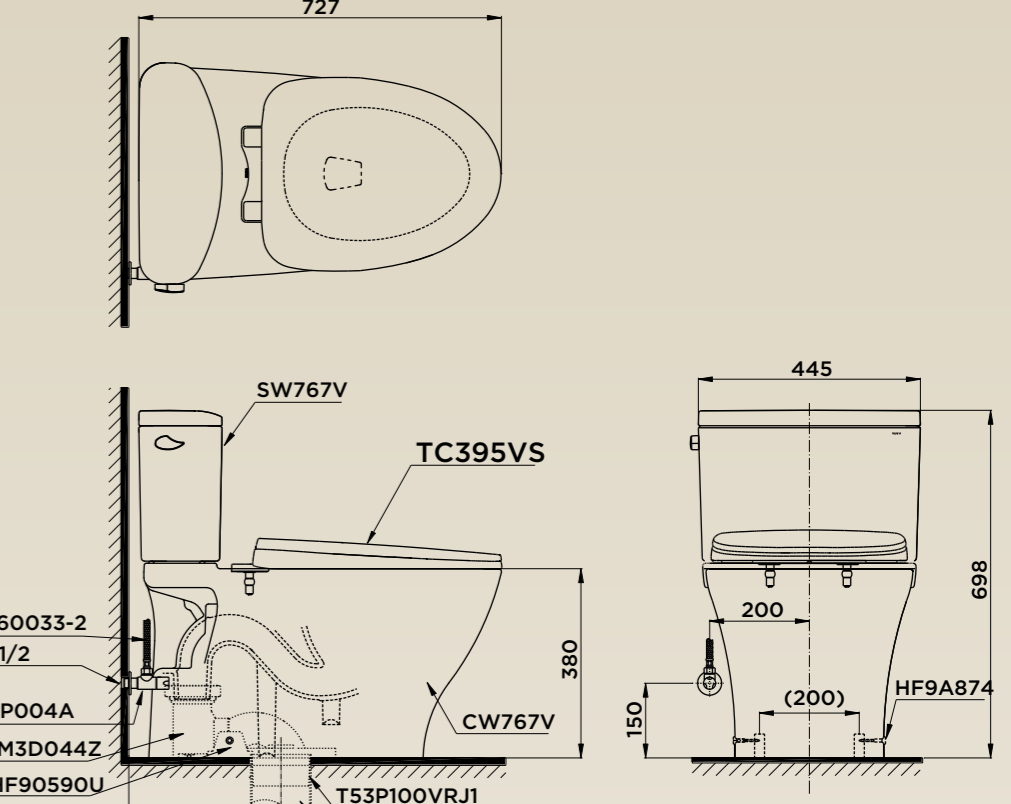

- Kết nước cách điệu mang phong cách cổ điển.
- Phần tay gạt cải tiến, giúp xả 2 chế độ tiết kiệm nước khi sử dụng.
- Thân sứ kín, dễ vệ sinh lau chùi.

PHONG CÁCH ĐƯƠNG ĐẠI BÀN CẦU CS948

- Bàn cầu kích thước lớn, thích hợp cho phong cách sang trọng, đương đại.
- Kết nước thiết kế vuông vắn, tạo vẻ chắc chắn, bề thế.
- Thân sứ kín, dễ vệ sinh lau chùi.

PHONG CÁCH TỐI GIẢN BÀN CẦU CS769

- Kết nước vuông vắn, mang lại vẻ tối giản cho phòng tắm.
- Thân sứ kín, dễ vệ sinh lau chùi.
- Kết hợp đa dạng các loại nắp đóng êm, nắp rửa điện tử.

PHONG CÁCH THANH LỊCH BÀN CẦU CS767

- Kết nước dáng tròn, mang nét điệu sang trọng.
- Thân sứ kín, dễ vệ sinh lau chùi.
- Kết hợp đa dạng các loại nắp đóng êm, nắp rửa điện tử.

THÔNG SỐ KỸ THUẬT

HÌNH ẢNH SẢN PHẨM					
MÃ SẢN PHẨM	CS986	CS948	CS838	CS769	CS767
Kiểu dáng	Cổ điển	Đương đại	Hiện đại	Tối giản	Thanh lịch
KÍCH THƯỚC (DxRxC) (mm)	700 x 456 x 765	700 x 380 x 806	700 x 388 x 734	700 x 395 x 747	727 x 445 x 698
Loại xả	Xả gạt	Xả nhấn	Xả nhấn	Xả nhấn	Xả gạt
Lượng xả	4.5/3L	4.5/3L	4.5/3L	4.5/3L	4.8L
Tâm xả	305mm	305mm	305mm	305mm	305mm