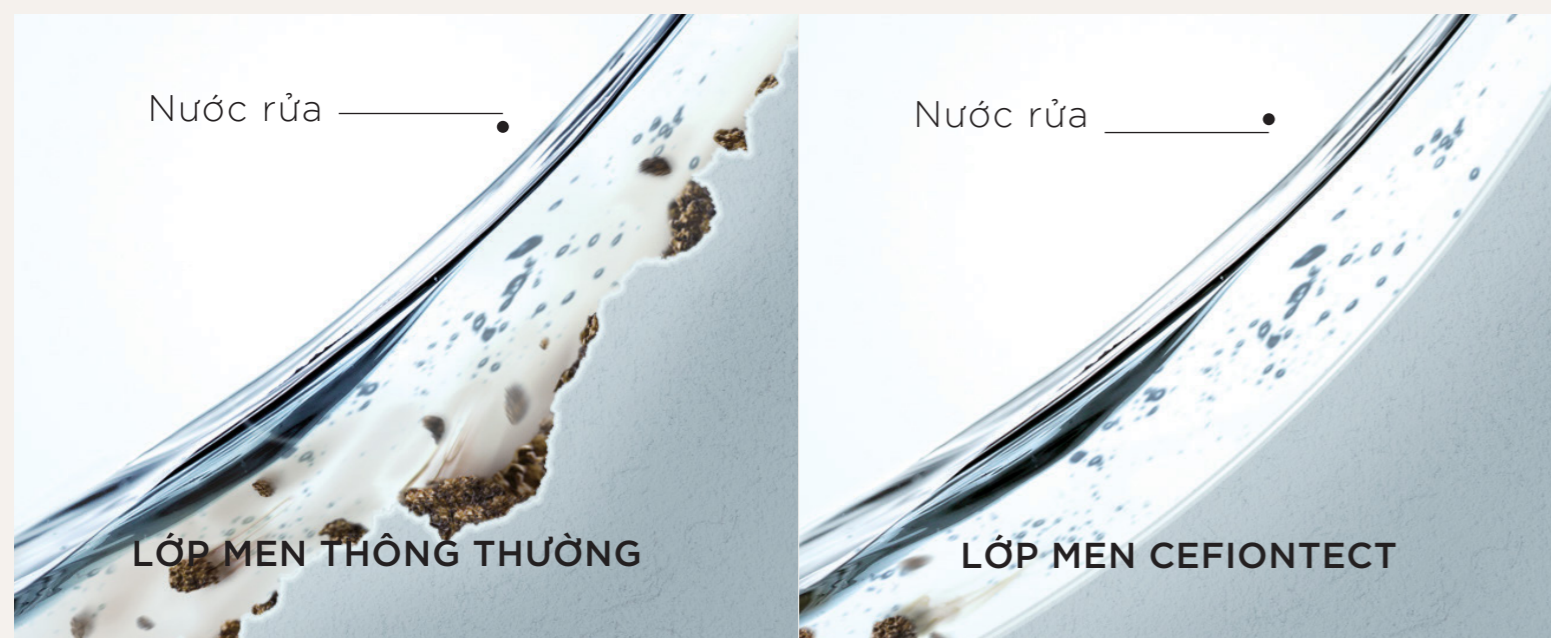

BÀN CẦU HAI KHỐI THÂN KÍN

XU HƯỚNG ĐƯỢC ƯA CHUỘNG. KẾT HỢP HOÀN HẢO MỌI PHONG CÁCH

- THẨM MỸ TINH TẾ ĐƯỜNG NÉT LIÊN MẠCH TỐI GIẢN
- THÂN SỬ PHẪNG DỄ VỆ SINH
- TỐI ƯU CHI PHÍ

CÔNG NGHỆ LÀM SẠCH TOÀN DIỆN

CEFIONTECT
Lớp men sứ mịn màng ngăn chất thải bám vào.

HỆ THỐNG XẢ TORNADO
Sức mạnh làm sạch 360° đạt đến mọi vị trí và sử dụng ít nước hơn.

NÂNG TẦM TRẢI NGHIỆM VỆ SINH VỚI

WASHLET là thương hiệu nắp rửa điện tử số 1 thế giới năm 2017 (*). Tính đến tháng 8/2022, hơn 60 triệu sản phẩm đã được bán ra trên thị trường.
(*): Nguồn: Euromonitor International Limited - chuyên gia hàng đầu thế giới về nghiên cứu thị trường trên 100 quốc gia.

- Kết nước cách điệu mang phong cách cổ điển.
- Phần tay gạt cải tiến, giúp xả 2 chế độ tiết kiệm nước khi sử dụng.
- Thân sứ kín, dễ vệ sinh lau chùi.

PHONG CÁCH ĐƯƠNG ĐẠI BÀN CẦU CS948

- Bàn cầu kích thước lớn, thích hợp cho phong cách sang trọng, đương đại.
- Kết nước thiết kế vuông vắn, tạo vẻ chắc chắn, bề thế.
- Thân sứ kín, dễ vệ sinh lau chùi.

- Kết nước dáng tròn, mang nét điệu sang trọng.
- Thân sứ kín, dễ vệ sinh lau chùi.
- Kết hợp đa dạng các loại nắp đóng êm, nắp rửa điện tử.

THÔNG SỐ KỸ THUẬT

HÌNH ẢNH SẢN PHẨM					
MÃ SẢN PHẨM	CS986	CS948	CS838	CS769	CS767
Kiểu dáng	Cổ điển	Đương đại	Hiện đại	Tối giản	Thanh lịch
KÍCH THƯỚC (DxRxC) (mm)	700 x 456 x 765	700 x 380 x 806	700 x 388 x 734	700 x 395 x 747	727 x 445 x 698
Loại xả	Xả gạt	Xả nhấn	Xả nhấn	Xả nhấn	Xả gạt
Lượng xả	4.5/3L	4.5/3L	4.5/3L	4.5/3L	4.8L
Tâm xả	305mm	305mm	305mm	305mm	305mm