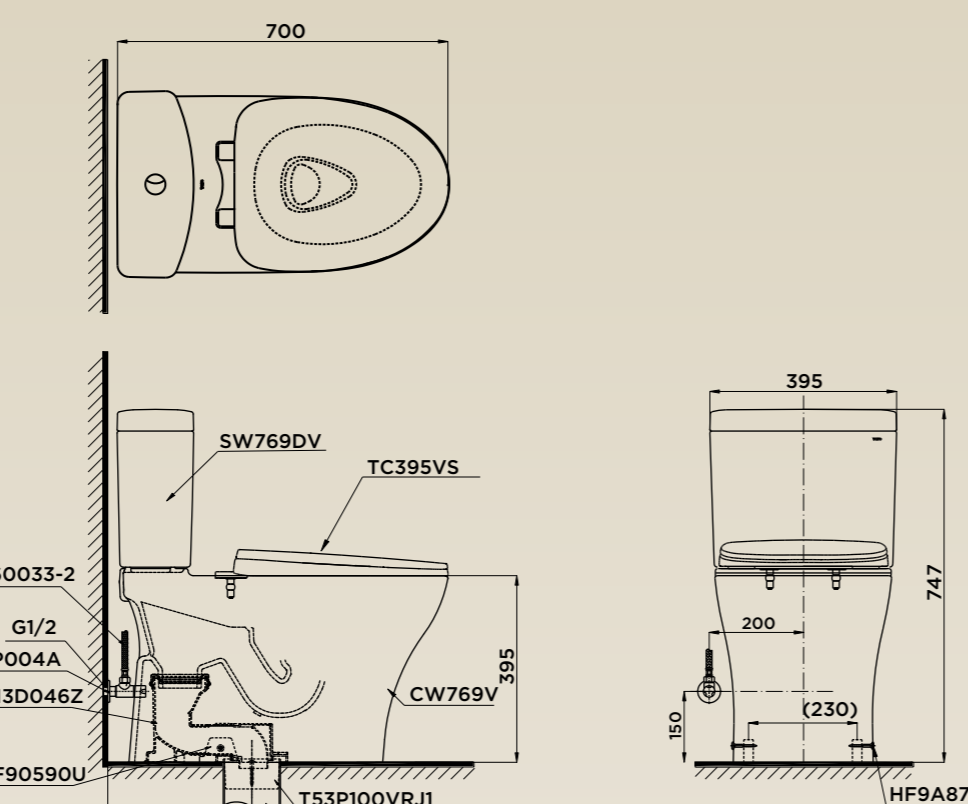

- Kết nước cách điệu mang phong cách cổ điển.
- Phần tay gạt cải tiến, giúp xả 2 chế độ tiết kiệm nước khi sử dụng.
- Thân sứ kín, dễ vệ sinh lau chùi.

PHONG CÁCH ĐƯƠNG ĐẠI BÀN CẦU CS948

- Bàn cầu kích thước lớn, thích hợp cho phong cách sang trọng, đương đại.
- Kết nước thiết kế vuông vắn, tạo vẻ chắc chắn, bề thế.
- Thân sứ kín, dễ vệ sinh lau chùi.

PHONG CÁCH TỐI GIẢN BÀN CẦU CS769

- Kết nước vuông vắn, mang lại vẻ tối giản cho phòng tắm.
- Thân sứ kín, dễ vệ sinh lau chùi.
- Kết hợp đa dạng các loại nắp đóng êm, nắp rửa điện tử.

PHONG CÁCH THANH LỊCH BÀN CẦU CS767

- Kết nước dáng tròn, mang nét điệu sang trọng.
- Thân sứ kín, dễ vệ sinh lau chùi.
- Kết hợp đa dạng các loại nắp đóng êm, nắp rửa điện tử.

THÔNG SỐ KỸ THUẬT

HÌNH ẢNH SẢN PHẨM					
MÃ SẢN PHẨM	CS986	CS948	CS838	CS769	CS767
Kiểu dáng	Cổ điển	Đương đại	Hiện đại	Tối giản	Thanh lịch
KÍCH THƯỚC (DxRxC) (mm)	700 x 456 x 765	700 x 380 x 806	700 x 388 x 734	700 x 395 x 747	727 x 445 x 698
Loại xả	Xả gạt	Xả nhấn	Xả nhấn	Xả nhấn	Xả gạt
Lượng xả	4.5/3L	4.5/3L	4.5/3L	4.5/3L	4.8L
Tâm xả	305mm	305mm	305mm	305mm	305mm