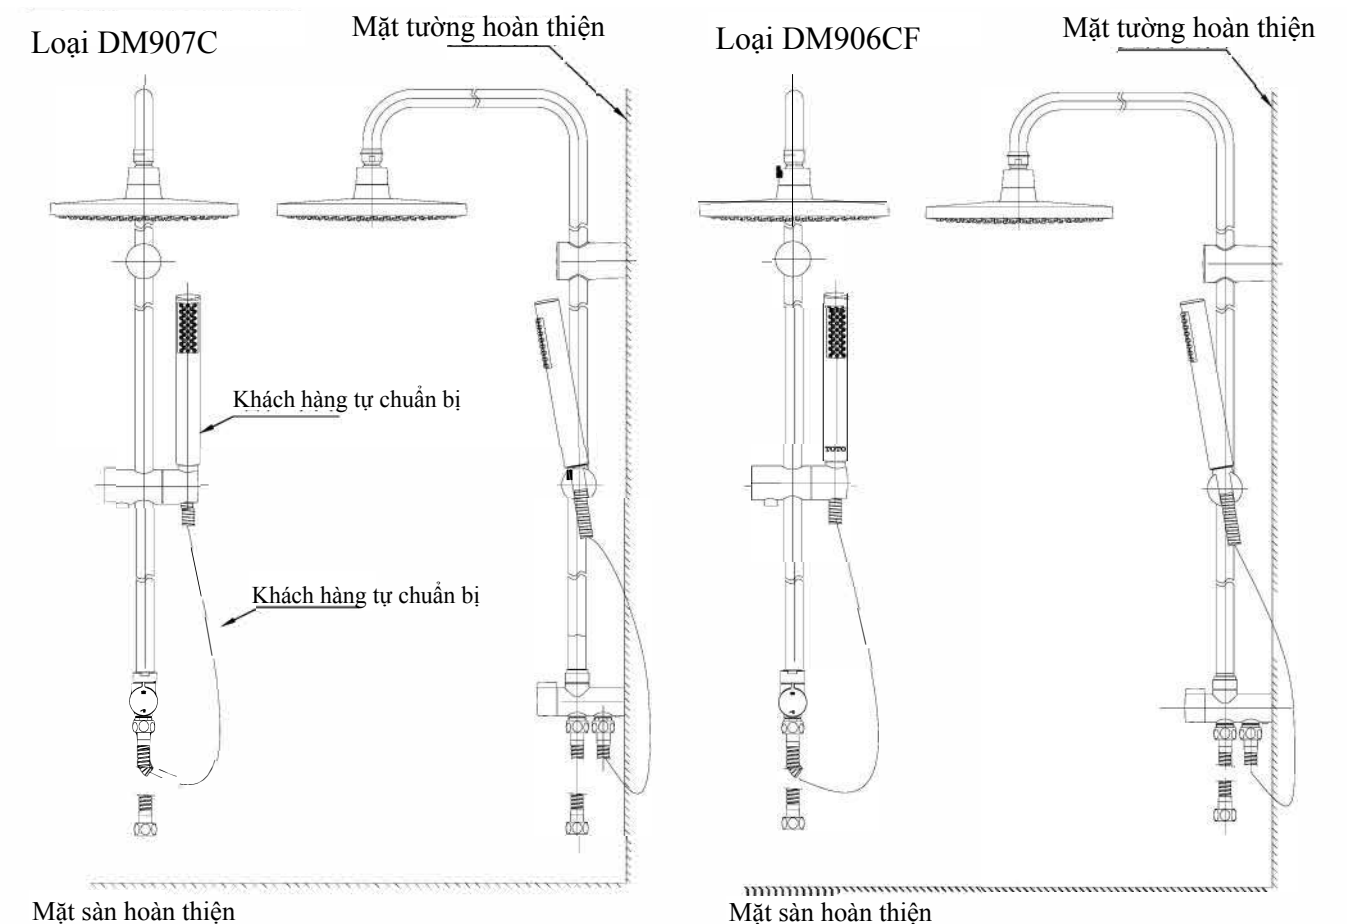

Chứng nhận đạt tiêu chuẩn

Sản phẩm này đạt tiêu chuẩn.
Tiêu chuẩn đánh giá: GB/T 23447-2009, GB 28378-2019

TOTO

SEN CÂY

DM906CFS, DM907C1S, DM907CS,

(Bát sen/ Sen tay/ Dùm trong nhà tắm)

Để phát huy toàn bộ công năng của sản phẩm, xin hãy sử dụng theo hướng dẫn này.

Danh mục phụ kiện

Loại DM906CF		Loại DM907C	
Ống thẳng	1 chiếc	Ống thẳng	1 chiếc
Bát sen	1 chiếc	Bát sen	1 chiếc
Ống cong	1 chiếc	Ống cong	1 chiếc
Khóa	1 chiếc	Khóa	1 chiếc
Túi vít cố định	1 bộ	Túi vít cố định	1 bộ
Sen tay và 2 dây mềm (L=1500mm, L=500mm)	1 bộ	Dây mềm (L=500mm)	1 bộ
Hướng dẫn sử dụng	1 quyển	Hướng dẫn sử dụng	1 quyển
Hướng dẫn lắp đặt	1 quyển	Hướng dẫn lắp đặt	1 quyển

Hình hoàn thiện sản phẩm