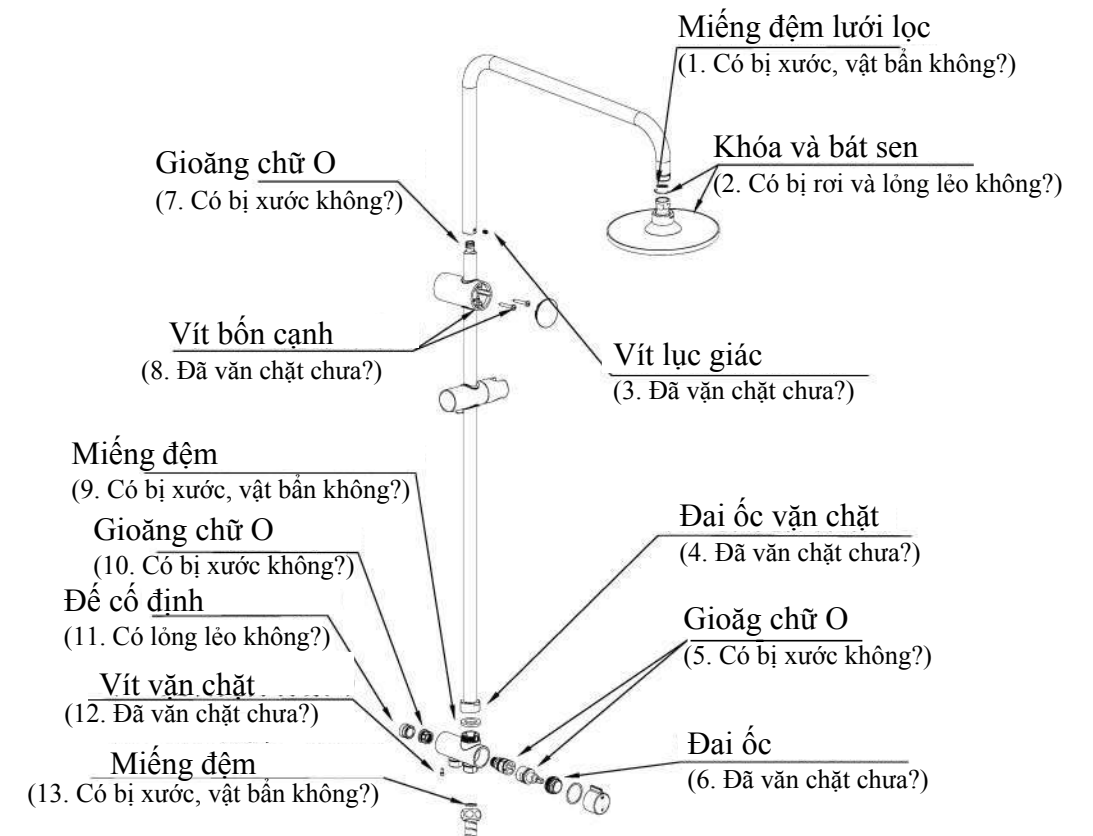

Cảnh báo

- Cấm trẻ em sử dụng sản phẩm hoặc nếu trẻ em sử dụng sản phẩm thì phải có người lớn giám sát, người già và người tàn tật nếu sử dụng sản phẩm thì phải có người có năng lực hành động sử dụng đi kèm theo để hướng dẫn.
- Bên trái của thân vòi là phần cấp nước nóng do đó không trực tiếp để da tiếp xúc vào, nếu không có thể sẽ bị bỏng.
- Không lắp ngược ống nước nóng, lạnh, nếu không có thể sẽ bị bỏng.
- Không sử dụng nước nóng để cấp hơi nước, nếu không có thể sẽ bị bỏng.

Chú ý

- Không va đập sản phẩm, nếu không có thể gây ra sự cố, rò nước.
- Thường xuyên dùng vải mềm để lau, hoặc dùng vải tắm đầu máy, hoặc dùng sáp lau xe để lau, nhưng không được để dính vào linh kiện nhựa, nếu không linh kiện sẽ mất sáng bóng hoặc bị gỉ. Nên chú ý không để dính vào.
- Không sử dụng chất tẩy rửa dạng bột như bột tẩy rửa, bột đánh bóng hoặc bàn chải ni lông để chà.
- Do chất tẩy rửa tính axit có thể ăn mòn lớp mạ, nên không được sử dụng, nếu dùng chất tẩy rửa tính axit để rửa lớp gốm sứ thì phải lập tức rửa sạch lớp sứ và vòi nước.
- Nếu không sử dụng trong khoảng thời gian dài có thể tay cầm vòi sen và bộ phận bên ngoài có thể bị gỉ sét dẫn tới không sử dụng được.
- Do sản phẩm thay đổi không ngừng nên sản phẩm thực tế có thể không giống với hình vẽ nhưng nguyên lý cơ bản giống nhau.
- Không để sản phẩm gần nguồn nhiệt như đèn sưởi...nếu không bề mặt hoặc cấu trúc bên trong có thể bị hỏng.

Tháo gỡ và kiểm tra

Hiện tượng	Danh mục kiểm tra
Rò nước	1, 2, 4, 5, 6, 7, 9, 10, 13
Lung lay	3, 4, 8, 11, 12, 13
Lưu lượng nước nhỏ	1, 9, 13

Sau khi lắp đặt sản phẩm, nếu xảy ra sự cố, hãy tiến hành tháo gỡ theo danh mục dưới đây
Loại: DM907C