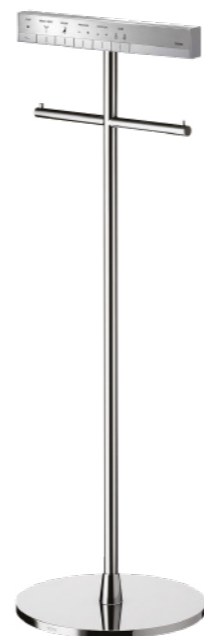

TOILET PAPER HOLDER (STAND TYPE) YH63SDT1

Size: L260 x W290 x H809 mm
Color: Brushed Nickel, Silver

CHÚ THÍCH CÁC CHỨC NĂNG FUNCTION DETAILS

① Xả đại: Full flush: ② Xả tiểu: Light flush: ③ Vệ sinh vòi rửa: Wand clean: ④ Khóa thiết lập cá nhân: Personal setting lock: ⑤ Mở và đóng bệ ngồi: Opening and closing the toilet seat: ⑥ Mở và đóng nắp bàn cầu: Opening and closing the toilet lid: ⑦ Dừng: Stopping: ⑧ Rửa sau: Rear cleansing: ⑨ Rửa sau nhẹ: Soft rear cleansing: ⑩ Rửa trước: Front cleansing: ⑪ Rửa trước trải rộng: Wide front cleansing: ⑫ Điều chỉnh áp lực nước: Water pressure adjustment: ⑬ Điều chỉnh vị trí vòi rửa: Wand position adjustment: ⑭ Sấy khô: Warm air drying: ⑮ Massage bằng dao động vòi rửa: Oscillating Cleansing: ⑯ Massage bằng nhịp nước rửa: Pulsating Cleansing: ⑰ Nút Menu/Trở lại: Menu/Return button: ⑱ Điều chỉnh nhiệt độ: Temperature adjustment button: ⑲ Nút nguồn: Power ON/OFF button: ⑳ Các phím điều hướng: Navigation keys: ㉑ Phím Chọn: Enter button: ㉒ Màn hình hiển thị: Display screen:	Thực hiện xả với lượng nước tối đa. Performs a full flush. Thực hiện xả với lượng nước tối thiểu. Performs a light flush. Vệ sinh vòi rửa bằng "EWATER+". Cleans the wand with "EWATER+". Ghi nhớ lựa chọn cá nhân cho "Áp lực nước", "Vị trí vòi rửa" và "Nhiệt độ nước". Store your preferred "Water pressure", "Wand position" and "Warm water temperature" settings. Mở và đóng bệ ngồi. Opens and closes the toilet seat. Mở và đóng nắp bàn cầu. Opens and closes the toilet lid. Dừng hoạt động. Stops operation. Làm sạch vùng phía sau. Cleanses your rear. Làm sạch vùng phía sau bằng dòng nước nhẹ nhàng trải rộng. Cleanses your rear with a soft, embracing water flow. Chế độ rửa thích hợp cho phụ nữ. Serves as a bidet for ladies. Làm sạch vùng phía trước bằng dòng nước nhẹ nhàng trải rộng. Gently cleanses a wide area. Có 5 lựa chọn cho áp lực nước. You can make a selection from 5 different water pressure levels. Có 5 lựa chọn cho vị trí vòi rửa. You can make a selection from 5 different wand position levels. Giúp khô ráo sau khi rửa. Help dry after cleansing. Chuyển động qua lại của vòi rửa đảm bảo làm sạch toàn bộ bề mặt. The wand moves back and forth for a thorough cleanse. Làm sạch bằng nhịp điệu nhịp nhàng của dòng nước. Water pressure alternates between soft and strong for a massage effect. Điều chỉnh cài đặt hoặc Quay trở về menu trước. Adjust setting Or Return to the previous menu. Tăng giảm nhiệt độ phù hợp. Adjust temperatures. Nhấn từ 3 giây trở lên để Bật/Tắt nguồn điều khiển. Pressing it about 3 seconds or longer turns the power on/off. Điều hướng để lựa chọn các cài đặt. Navigate to select settings. Lựa chọn cài đặt. Select settings. Hiển thị thông tin. Display information.