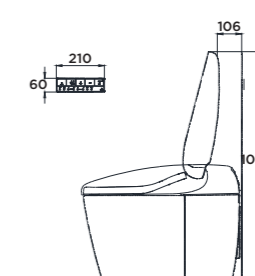

Vật liệu

Lòng bàn cầu: Sứ vệ sinh cao cấp
Bệ ngồi và nắp: Nhựa Resin

Material
Bowl: Vitreous China
Seat and cover: Resin Plastic