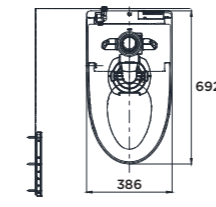

**NEOREST NX II
NEOREST NX I**

D800 x R468 x C565 (mm)
L800 x W468 x H565 (mm)

Vật liệu

Lòng bàn cầu: Sứ vệ sinh cao cấp
Bệ ngồi và nắp: Nhựa Resin

Material
Bowl: Vitreous China
Seat and cover: Resin Plastic

**NEOREST XH II
NEOREST XH I**

D800 x R448 x C572 (mm)
L800 x W448 x H572 (mm)

Vật liệu

Lòng bàn cầu: Sứ vệ sinh cao cấp
Bệ ngồi và nắp: Nhựa Resin

Material
Bowl: Vitreous China
Seat and cover: Resin Plastic

NEOREST LS

D725 x R411 x C497 (mm)
L725 x W411 x H497 (mm)

Vật liệu

Lòng bàn cầu: Sứ vệ sinh cao cấp
Bệ ngồi và nắp: Nhựa Resin

Material
Bowl: Vitreous China
Seat and cover: Resin Plastic

NEOREST AS

D692 x R386 x C512 (mm)
L692 x W386 x H512 (mm)

Vật liệu

Lòng bàn cầu: Sứ vệ sinh cao cấp
Bệ ngồi và nắp: Nhựa Resin

Material
Bowl: Vitreous China
Seat and cover: Resin Plastic

NEOREST RS

D690 x R386 x C515 (mm)
L690 x W386 x H515 (mm)

Vật liệu

Lòng bàn cầu: Sứ vệ sinh cao cấp
Bệ ngồi và nắp: Nhựa Resin