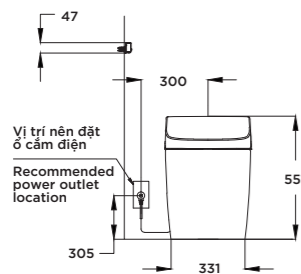

Experience NEOREST at TOTO Showroom

TOTO Showroom in Hanoi
Floor 2, Tower 2, Capital Place Building, 29 Lieu Giai,
Ngoc Khanh, Ba Dinh, Hanoi
Phone: (84-24) 37714354

1A Building, 1A Pham Ngoc Thach, Ben Nghe,
District 1, Ho Chi Minh City
Phone: (84-28) 38229520

Quét QR
Scan QR

Tìm đại lý chính hãng gần nhất
Find the nearest official dealers

Quét QR
Scan QR

Hướng dẫn vệ sinh & bảo trì
Cleaning & maintenance instructions

TOTO

CÔNG TY TNHH TOTO VIỆT NAM

- vn.toto.com
- 1800 55 88 30
- congtytotovietnam
- TOTOVietnamOfficialChannel

Chi nhánh Hà Nội
Tầng 2, Tháp 2, Tòa nhà Capital Place, 29 Liễu Giai,
Phường Ngọc Khánh, Quận Ba Đình, Hà Nội
ĐT: (84-24) 37714354 - Fax: (84-24) 37714355

Chi nhánh Đà Nẵng
Tầng 10, Tòa nhà ACB, 218 Bạch Đằng,
Quận Hải Châu, TP. Đà Nẵng
ĐT: (84-236) 3565261 - Fax: (84-236) 3565262

Chi nhánh Hồ Chí Minh
Tòa nhà 1A, 1A Phạm Ngọc Thạch, Phường Bến Nghé,
Quận 1, TP. Hồ Chí Minh
ĐT: (84-28) 38229520 - Fax: (84-28) 38229522

Ha Noi Branch
Floor 2, Tower 2, Capital Place Building, 29 Lieu Giai,
Ngoc Khanh, Ba Dinh, Hanoi
Phone: (84-24) 37714354 - Fax: (84-24) 37714355

Da Nang Branch
Floor 10, ACB Building, 218 Bach Dang,
Hai Chau, Da Nang
Phone: (84-236) 3565261 - Fax: (84-236) 3565262

Ho Chi Minh Branch
1A Building, 1A Pham Ngoc Thach, Ben Nghe,
District 1, Ho Chi Minh City
Phone: (84-28) 38229520 - Fax: (84-28) 38229522

Chiều dài dây điện là 1200
Power cord length is 1200