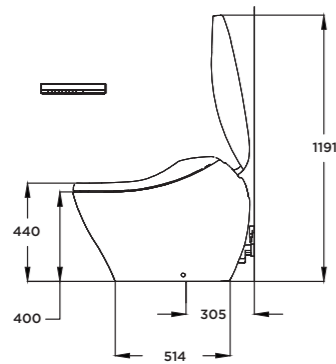

**NEOREST NX II
NEOREST NX I**

D800 x R468 x C565 (mm)
L800 x W468 x H565 (mm)

Vật liệu

Lòng bàn cầu: Sứ vệ sinh cao cấp
Bệ ngồi và nắp: Nhựa Resin

Material
Bowl: Vitreous China
Seat and cover: Resin Plastic

**NEOREST XH II
NEOREST XH I**

D800 x R448 x C572 (mm)
L800 x W448 x H572 (mm)

Vật liệu

Lòng bàn cầu: Sứ vệ sinh cao cấp
Bệ ngồi và nắp: Nhựa Resin

Material
Bowl: Vitreous China
Seat and cover: Resin Plastic

NEOREST LS

D725 x R411 x C497 (mm)
L725 x W411 x H497 (mm)

Vật liệu

Lòng bàn cầu: Sứ vệ sinh cao cấp
Bệ ngồi và nắp: Nhựa Resin

Material
Bowl: Vitreous China
Seat and cover: Resin Plastic

NEOREST AS

D692 x R386 x C512 (mm)
L692 x W386 x H512 (mm)

NEOREST RH

D682 x R386 x C380 (mm)
L682 x W386 x H380 (mm)

Vật liệu

Lòng bàn cầu: Sứ vệ sinh cao cấp
Bệ ngồi và nắp: Nhựa Resin

Material

Bowl: Vitreous China
Seat and cover: Resin Plastic

NEOREST DH

D693 x R386 x C511 (mm)
L693 x W386 x H511(mm)