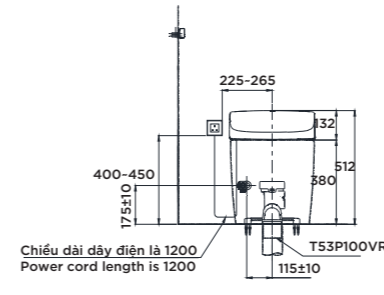

Vật liệu

Lòng bàn cầu: Sứ vệ sinh cao cấp
Bệ ngồi và nắp: Nhựa Resin

Material
Bowl: Vitreous China
Seat and cover: Resin Plastic