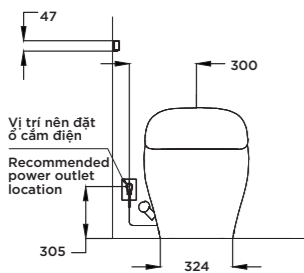

**NEOREST NX II
NEOREST NX I**

D800 x R468 x C565 (mm)
L800 x W468 x H565 (mm)

Vật liệu

Lòng bàn cầu: Sứ vệ sinh cao cấp
Bệ ngồi và nắp: Nhựa Resin

Material
Bowl: Vitreous China
Seat and cover: Resin Plastic

**NEOREST XH II
NEOREST XH I**

D800 x R448 x C572 (mm)
L800 x W448 x H572 (mm)

Vật liệu

Lòng bàn cầu: Sứ vệ sinh cao cấp
Bệ ngồi và nắp: Nhựa Resin

Material
Bowl: Vitreous China
Seat and cover: Resin Plastic