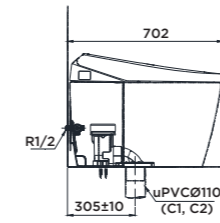

Vật liệu

Lòng bàn cầu: Sứ vệ sinh cao cấp
Bệ ngồi và nắp: Nhựa Resin

Material
Bowl: Vitreous China
Seat and cover: Resin Plastic