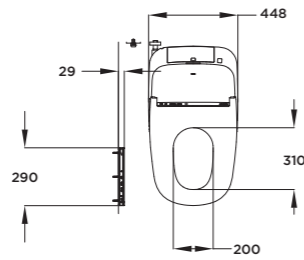

**NEOREST NX II
NEOREST NX I**

D800 x R468 x C565 (mm)
L800 x W468 x H565 (mm)

Vật liệu

Lòng bàn cầu: Sứ vệ sinh cao cấp
Bệ ngồi và nắp: Nhựa Resin

Material
Bowl: Vitreous China
Seat and cover: Resin Plastic

**NEOREST XH II
NEOREST XH I**

D800 x R448 x C572 (mm)
L800 x W448 x H572 (mm)

Vật liệu

Lòng bàn cầu: Sứ vệ sinh cao cấp
Bệ ngồi và nắp: Nhựa Resin

Material
Bowl: Vitreous China
Seat and cover: Resin Plastic

NEOREST LS

D725 x R411 x C497 (mm)
L725 x W411 x H497 (mm)

Vật liệu

Lòng bàn cầu: Sứ vệ sinh cao cấp
Bệ ngồi và nắp: Nhựa Resin

Material
Bowl: Vitreous China
Seat and cover: Resin Plastic

NEOREST AS

D692 x R386 x C512 (mm)
L692 x W386 x H512 (mm)