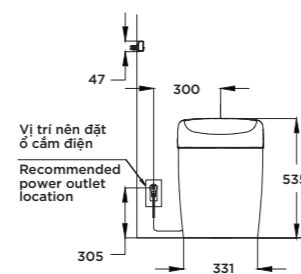

Experience NEOREST at TOTO Showroom

TOTO Showroom in Hanoi
Floor 2, Tower 2, Capital Place Building, 29 Lieu Giai,
Ngoc Khanh, Ba Dinh, Hanoi
Phone: (84-24) 37714354

1A Building, 1A Pham Ngoc Thach, Ben Nghe,
District 1, Ho Chi Minh City
Phone: (84-28) 38229520

Quét QR
Scan QR

Tìm đại lý chính hãng gần nhất
Find the nearest official dealers

Quét QR
Scan QR

Hướng dẫn vệ sinh & bảo trì
Cleaning & maintenance instructions

TOTO

CÔNG TY TNHH TOTO VIỆT NAM

- vn.toto.com
- 1800 55 88 30
- congtytotovietnam
- TOTOVietnamOfficialChannel

Chi nhánh Hà Nội
Tầng 2, Tháp 2, Tòa nhà Capital Place, 29 Liễu Giai,
Phường Ngọc Khánh, Quận Ba Đình, Hà Nội
ĐT: (84-24) 37714354 - Fax: (84-24) 37714355

Chi nhánh Đà Nẵng
Tầng 10, Tòa nhà ACB, 218 Bạch Đằng,
Quận Hải Châu, TP. Đà Nẵng
ĐT: (84-236) 3565261 - Fax: (84-236) 3565262

Chi nhánh Hồ Chí Minh
Tòa nhà 1A, 1A Phạm Ngọc Thạch, Phường Bến Nghé,
Quận 1, TP. Hồ Chí Minh
ĐT: (84-28) 38229520 - Fax: (84-28) 38229522

Ha Noi Branch
Floor 2, Tower 2, Capital Place Building, 29 Lieu Giai,
Ngoc Khanh, Ba Dinh, Hanoi
Phone: (84-24) 37714354 - Fax: (84-24) 37714355

Da Nang Branch
Floor 10, ACB Building, 218 Bach Dang,
Hai Chau, Da Nang
Phone: (84-236) 3565261 - Fax: (84-236) 3565262

Ho Chi Minh Branch
1A Building, 1A Pham Ngoc Thach, Ben Nghe,
District 1, Ho Chi Minh City
Phone: (84-28) 38229520 - Fax: (84-28) 38229522

Chiều dài dây điện là 1200
Power cord length is 1200