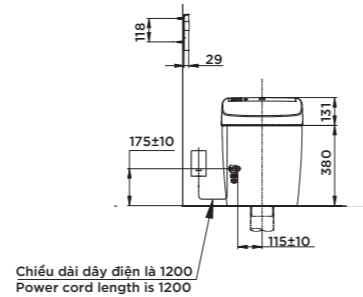

Experience NEOREST at TOTO Showroom

TOTO Showroom in Hanoi
Floor 2, Tower 2, Capital Place Building, 29 Lieu Giai,
Ngoc Khanh, Ba Dinh, Hanoi
Phone: (84-24) 37714354

1A Building, 1A Pham Ngoc Thach, Ben Nghe,
District 1, Ho Chi Minh City
Phone: (84-28) 38229520

Quét QR
Scan QR

Tìm đại lý chính hãng gần nhất
Find the nearest official dealers

Quét QR
Scan QR

Hướng dẫn vệ sinh & bảo trì
Cleaning & maintenance instructions

TOTO

CÔNG TY TNHH TOTO VIỆT NAM

- vn.toto.com
- 1800 55 88 30
- congtytotovietnam
- TOTOVietnamOfficialChannel

Chi nhánh Hà Nội
Tầng 2, Tháp 2, Tòa nhà Capital Place, 29 Liễu Giai,
Phường Ngọc Khánh, Quận Ba Đình, Hà Nội
ĐT: (84-24) 37714354 - Fax: (84-24) 37714355

Chi nhánh Đà Nẵng
Tầng 10, Tòa nhà ACB, 218 Bạch Đằng,
Quận Hải Châu, TP. Đà Nẵng
ĐT: (84-236) 3565261 - Fax: (84-236) 3565262

Chi nhánh Hồ Chí Minh
Tòa nhà 1A, 1A Phạm Ngọc Thạch, Phường Bến Nghé,
Quận 1, TP. Hồ Chí Minh
ĐT: (84-28) 38229520 - Fax: (84-28) 38229522

Ha Noi Branch
Floor 2, Tower 2, Capital Place Building, 29 Lieu Giai,
Ngoc Khanh, Ba Dinh, Hanoi
Phone: (84-24) 37714354 - Fax: (84-24) 37714355

Da Nang Branch
Floor 10, ACB Building, 218 Bach Dang,
Hai Chau, Da Nang
Phone: (84-236) 3565261 - Fax: (84-236) 3565262

Ho Chi Minh Branch
1A Building, 1A Pham Ngoc Thach, Ben Nghe,
District 1, Ho Chi Minh City
Phone: (84-28) 38229520 - Fax: (84-28) 38229522

Chiều dài dây điện là 1200
Power cord length is 1200