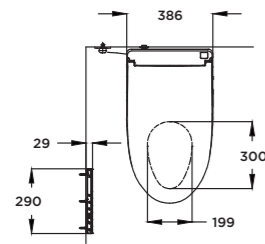

Chiều dài dây điện là 1200
Power cord length is 1200