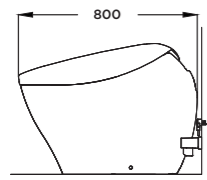

**NEOREST NX II
NEOREST NX I**

D800 x R468 x C565 (mm)
L800 x W468 x H565 (mm)

Vật liệu

Lòng bàn cầu: Sứ vệ sinh cao cấp
Bệ ngồi và nắp: Nhựa Resin

Material
Bowl: Vitreous China
Seat and cover: Resin Plastic

**NEOREST XH II
NEOREST XH I**

D800 x R448 x C572 (mm)
L800 x W448 x H572 (mm)

Vật liệu

Lòng bàn cầu: Sứ vệ sinh cao cấp
Bệ ngồi và nắp: Nhựa Resin

Material
Bowl: Vitreous China
Seat and cover: Resin Plastic