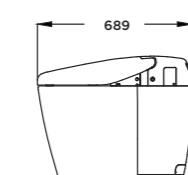

Chiều dài dây điện là 1200
Power cord length is 1200