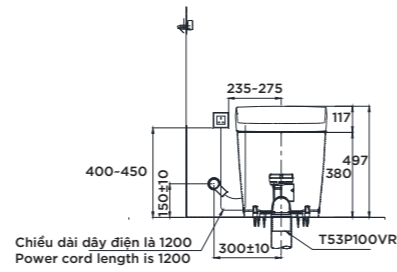

**NEOREST XH II
NEOREST XH I**

D800 x R448 x C572 (mm)
L800 x W448 x H572 (mm)

Vật liệu

Lòng bàn cầu: Sứ vệ sinh cao cấp
Bệ ngồi và nắp: Nhựa Resin

Material
Bowl: Vitreous China
Seat and cover: Resin Plastic

NEOREST LS

D725 x R411 x C497 (mm)
L725 x W411 x H497 (mm)

Vật liệu

Lòng bàn cầu: Sứ vệ sinh cao cấp
Bệ ngồi và nắp: Nhựa Resin

Material
Bowl: Vitreous China
Seat and cover: Resin Plastic

NEOREST AS

D692 x R386 x C512 (mm)
L692 x W386 x H512 (mm)