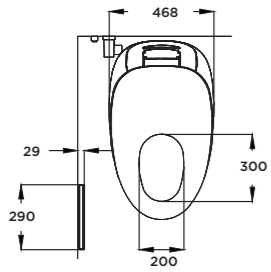

**NEOREST NX II
NEOREST NX I**

D800 x R468 x C565 (mm)
L800 x W468 x H565 (mm)

Vật liệu

Lòng bàn cầu: Sứ vệ sinh cao cấp
Bệ ngồi và nắp: Nhựa Resin

Material
Bowl: Vitreous China
Seat and cover: Resin Plastic

**NEOREST XH II
NEOREST XH I**

D800 x R448 x C572 (mm)
L800 x W448 x H572 (mm)

Vật liệu

Lòng bàn cầu: Sứ vệ sinh cao cấp
Bệ ngồi và nắp: Nhựa Resin

Material
Bowl: Vitreous China
Seat and cover: Resin Plastic

NEOREST LS

D725 x R411 x C497 (mm)
L725 x W411 x H497 (mm)

Vật liệu

Lòng bàn cầu: Sứ vệ sinh cao cấp
Bệ ngồi và nắp: Nhựa Resin

Material
Bowl: Vitreous China
Seat and cover: Resin Plastic

NEOREST AS

D692 x R386 x C512 (mm)
L692 x W386 x H512 (mm)