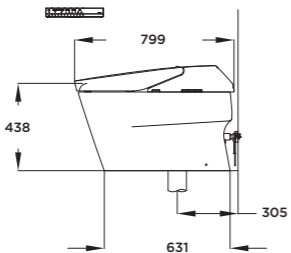

**NEOREST NX II
NEOREST NX I**

D800 x R468 x C565 (mm)
L800 x W468 x H565 (mm)

Vật liệu

Lòng bàn cầu: Sứ vệ sinh cao cấp
Bệ ngồi và nắp: Nhựa Resin

Material
Bowl: Vitreous China
Seat and cover: Resin Plastic

**NEOREST XH II
NEOREST XH I**

D800 x R448 x C572 (mm)
L800 x W448 x H572 (mm)

Vật liệu

Lòng bàn cầu: Sứ vệ sinh cao cấp
Bệ ngồi và nắp: Nhựa Resin

Material
Bowl: Vitreous China
Seat and cover: Resin Plastic

NEOREST LS

D725 x R411 x C497 (mm)
L725 x W411 x H497 (mm)

Vật liệu

Lòng bàn cầu: Sứ vệ sinh cao cấp
Bệ ngồi và nắp: Nhựa Resin

Material
Bowl: Vitreous China
Seat and cover: Resin Plastic

NEOREST AS

D692 x R386 x C512 (mm)
L692 x W386 x H512 (mm)