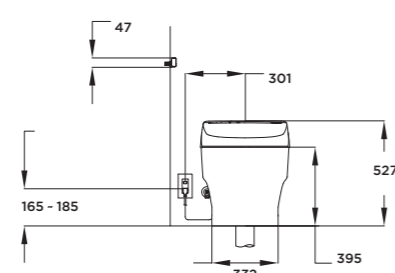

**NEOREST NX II
NEOREST NX I**

D800 x R468 x C565 (mm)
L800 x W468 x H565 (mm)

Vật liệu

Lòng bàn cầu: Sứ vệ sinh cao cấp
Bệ ngồi và nắp: Nhựa Resin

Material
Bowl: Vitreous China
Seat and cover: Resin Plastic

**NEOREST XH II
NEOREST XH I**

D800 x R448 x C572 (mm)
L800 x W448 x H572 (mm)

Vật liệu

Lòng bàn cầu: Sứ vệ sinh cao cấp
Bệ ngồi và nắp: Nhựa Resin

Material
Bowl: Vitreous China
Seat and cover: Resin Plastic

NEOREST LS

D725 x R411 x C497 (mm)
L725 x W411 x H497 (mm)

Vật liệu

Lòng bàn cầu: Sứ vệ sinh cao cấp
Bệ ngồi và nắp: Nhựa Resin

Material
Bowl: Vitreous China
Seat and cover: Resin Plastic

NEOREST AS

D692 x R386 x C512 (mm)
L692 x W386 x H512 (mm)