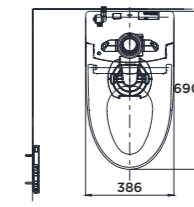

Vật liệu

Lòng bàn cầu: Sứ vệ sinh cao cấp
Bệ ngồi và nắp: Nhựa Resin

Material
Bowl: Vitreous China
Seat and cover: Resin Plastic