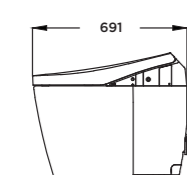

Chiều dài dây điện là 1200
Power cord length is 1200