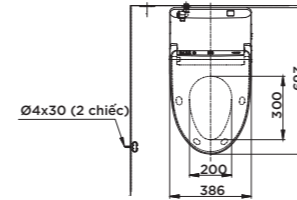

Chiều dài dây điện là 1200
Power cord length is 1200