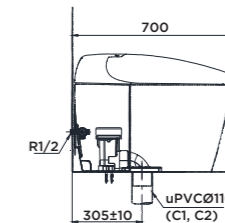

Vật liệu

Lòng bàn cầu: Sứ vệ sinh cao cấp
Bệ ngồi và nắp: Nhựa Resin

Material
Bowl: Vitreous China
Seat and cover: Resin Plastic