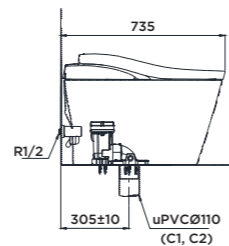

**NEOREST XH II
NEOREST XH I**

D800 x R448 x C572 (mm)
L800 x W448 x H572 (mm)

Vật liệu

Lòng bàn cầu: Sứ vệ sinh cao cấp
Bệ ngồi và nắp: Nhựa Resin

Material
Bowl: Vitreous China
Seat and cover: Resin Plastic

NEOREST LS

D725 x R411 x C497 (mm)
L725 x W411 x H497 (mm)

Vật liệu

Lòng bàn cầu: Sứ vệ sinh cao cấp
Bệ ngồi và nắp: Nhựa Resin

Material
Bowl: Vitreous China
Seat and cover: Resin Plastic

NEOREST AS

D692 x R386 x C512 (mm)
L692 x W386 x H512 (mm)