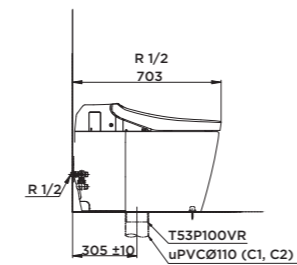

Experience NEOREST at TOTO Showroom

TOTO Showroom in Hanoi
Floor 2, Tower 2, Capital Place Building, 29 Lieu Giai,
Ngoc Khanh, Ba Dinh, Hanoi
Phone: (84-24) 37714354

1A Building, 1A Pham Ngoc Thach, Ben Nghe,
District 1, Ho Chi Minh City
Phone: (84-28) 38229520

Quét QR
Scan QR

Tìm đại lý chính hãng gần nhất
Find the nearest official dealers

Quét QR
Scan QR

Hướng dẫn vệ sinh & bảo trì
Cleaning & maintenance instructions

TOTO

CÔNG TY TNHH TOTO VIỆT NAM

- vn.toto.com
- 1800 55 88 30
- congtytotovietnam
- TOTOVietnamOfficialChannel

Chi nhánh Hà Nội
Tầng 2, Tháp 2, Tòa nhà Capital Place, 29 Liễu Giai,
Phường Ngọc Khánh, Quận Ba Đình, Hà Nội
ĐT: (84-24) 37714354 - Fax: (84-24) 37714355

Chi nhánh Đà Nẵng
Tầng 10, Tòa nhà ACB, 218 Bạch Đằng,
Quận Hải Châu, TP. Đà Nẵng
ĐT: (84-236) 3565261 - Fax: (84-236) 3565262

Chi nhánh Hồ Chí Minh
Tòa nhà 1A, 1A Phạm Ngọc Thạch, Phường Bến Nghé,
Quận 1, TP. Hồ Chí Minh
ĐT: (84-28) 38229520 - Fax: (84-28) 38229522

Ha Noi Branch
Floor 2, Tower 2, Capital Place Building, 29 Lieu Giai,
Ngoc Khanh, Ba Dinh, Hanoi
Phone: (84-24) 37714354 - Fax: (84-24) 37714355

Da Nang Branch
Floor 10, ACB Building, 218 Bach Dang,
Hai Chau, Da Nang
Phone: (84-236) 3565261 - Fax: (84-236) 3565262

Ho Chi Minh Branch
1A Building, 1A Pham Ngoc Thach, Ben Nghe,
District 1, Ho Chi Minh City
Phone: (84-28) 38229520 - Fax: (84-28) 38229522

Chiều dài dây điện là 1200
Power cord length is 1200