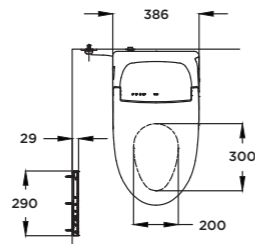

Chiều dài dây điện là 1200
Power cord length is 1200