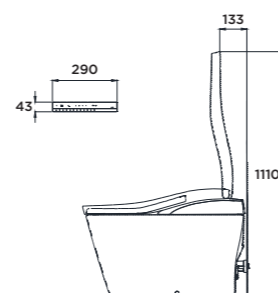

**NEOREST NX II
NEOREST NX I**

D800 x R468 x C565 (mm)
L800 x W468 x H565 (mm)

Vật liệu

Lòng bàn cầu: Sứ vệ sinh cao cấp
Bệ ngồi và nắp: Nhựa Resin

Material
Bowl: Vitreous China
Seat and cover: Resin Plastic

**NEOREST XH II
NEOREST XH I**

D800 x R448 x C572 (mm)
L800 x W448 x H572 (mm)

Vật liệu

Lòng bàn cầu: Sứ vệ sinh cao cấp
Bệ ngồi và nắp: Nhựa Resin

Material
Bowl: Vitreous China
Seat and cover: Resin Plastic

NEOREST LS

D725 x R411 x C497 (mm)
L725 x W411 x H497 (mm)

Vật liệu

Lòng bàn cầu: Sứ vệ sinh cao cấp
Bệ ngồi và nắp: Nhựa Resin

Material
Bowl: Vitreous China
Seat and cover: Resin Plastic

NEOREST AS

D692 x R386 x C512 (mm)
L692 x W386 x H512 (mm)

Vật liệu

Lòng bàn cầu: Sứ vệ sinh cao cấp
Bệ ngồi và nắp: Nhựa Resin

Material
Bowl: Vitreous China
Seat and cover: Resin Plastic

NEOREST RS

D690 x R386 x C515 (mm)
L690 x W386 x H515 (mm)

Vật liệu

Lòng bàn cầu: Sứ vệ sinh cao cấp
Bệ ngồi và nắp: Nhựa Resin