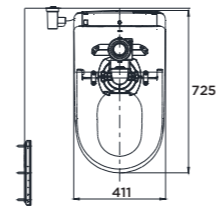

**NEOREST NX II
NEOREST NX I**

D800 x R468 x C565 (mm)
L800 x W468 x H565 (mm)

Vật liệu

Lòng bàn cầu: Sứ vệ sinh cao cấp
Bệ ngồi và nắp: Nhựa Resin

Material
Bowl: Vitreous China
Seat and cover: Resin Plastic

**NEOREST XH II
NEOREST XH I**

D800 x R448 x C572 (mm)
L800 x W448 x H572 (mm)

Vật liệu

Lòng bàn cầu: Sứ vệ sinh cao cấp
Bệ ngồi và nắp: Nhựa Resin

Material
Bowl: Vitreous China
Seat and cover: Resin Plastic

NEOREST LS

D725 x R411 x C497 (mm)
L725 x W411 x H497 (mm)

Vật liệu

Lòng bàn cầu: Sứ vệ sinh cao cấp
Bệ ngồi và nắp: Nhựa Resin

Material
Bowl: Vitreous China
Seat and cover: Resin Plastic

NEOREST AS

D692 x R386 x C512 (mm)
L692 x W386 x H512 (mm)

Vật liệu

Lòng bàn cầu: Sứ vệ sinh cao cấp
Bệ ngồi và nắp: Nhựa Resin

Material
Bowl: Vitreous China
Seat and cover: Resin Plastic

NEOREST RS

D690 x R386 x C515 (mm)
L690 x W386 x H515 (mm)

Vật liệu

Lòng bàn cầu: Sứ vệ sinh cao cấp
Bệ ngồi và nắp: Nhựa Resin