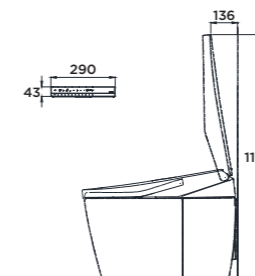

**NEOREST NX II
NEOREST NX I**

D800 x R468 x C565 (mm)
L800 x W468 x H565 (mm)

Vật liệu

Lòng bàn cầu: Sứ vệ sinh cao cấp
Bệ ngồi và nắp: Nhựa Resin

Material
Bowl: Vitreous China
Seat and cover: Resin Plastic

**NEOREST XH II
NEOREST XH I**

D800 x R448 x C572 (mm)
L800 x W448 x H572 (mm)

Vật liệu

Lòng bàn cầu: Sứ vệ sinh cao cấp
Bệ ngồi và nắp: Nhựa Resin

Material
Bowl: Vitreous China
Seat and cover: Resin Plastic

NEOREST LS

D725 x R411 x C497 (mm)
L725 x W411 x H497 (mm)

Vật liệu

Lòng bàn cầu: Sứ vệ sinh cao cấp
Bệ ngồi và nắp: Nhựa Resin

Material
Bowl: Vitreous China
Seat and cover: Resin Plastic

NEOREST AS

D692 x R386 x C512 (mm)
L692 x W386 x H512 (mm)

Vật liệu

Lòng bàn cầu: Sứ vệ sinh cao cấp
Bệ ngồi và nắp: Nhựa Resin

Material
Bowl: Vitreous China
Seat and cover: Resin Plastic

NEOREST RS

D690 x R386 x C515 (mm)
L690 x W386 x H515 (mm)

Vật liệu

Lòng bàn cầu: Sứ vệ sinh cao cấp
Bệ ngồi và nắp: Nhựa Resin