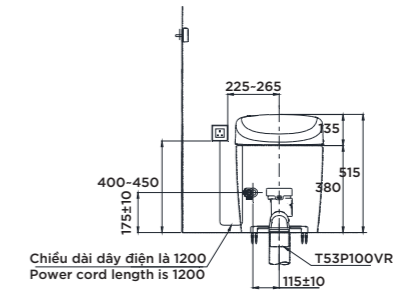

Vật liệu

Lòng bàn cầu: Sứ vệ sinh cao cấp
Bệ ngồi và nắp: Nhựa Resin

Material
Bowl: Vitreous China
Seat and cover: Resin Plastic