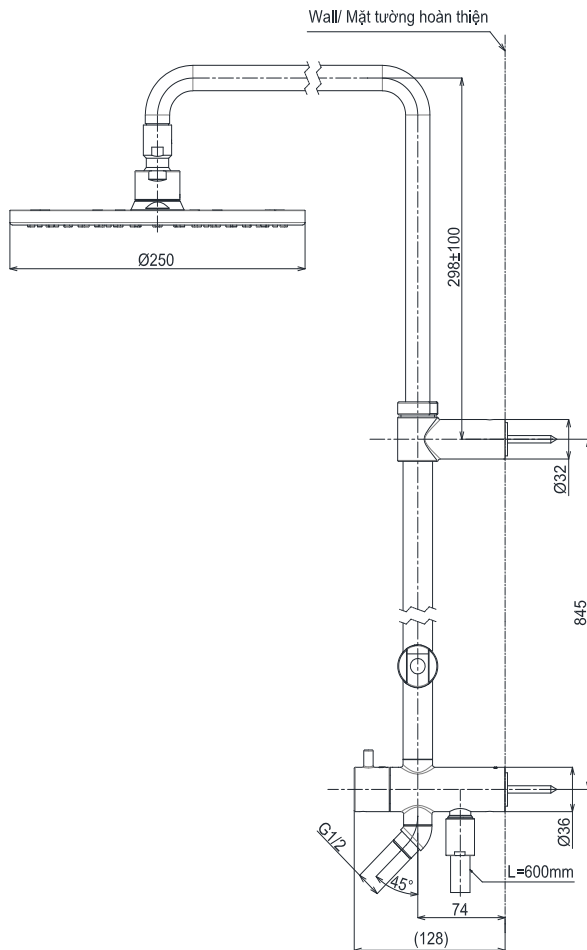

Item number: TBW07006A
Mã sản phẩm

Features Đặc điểm

- *Elegant appearance*
Thiết kế thanh lịch
- *Easy installation and usage*
Dễ dàng lắp đặt và sử dụng
- *Durable finishes*
Lớp mạ bền vững với thời gian

Specifications Thông số kỹ thuật

Minimum pressure/ Áp lực tối thiểu
Maximum pressure/ Áp lực tối đa
Material/ Vật liệu
Type/ Loại

: 0.05 MPa (*Flow pressure/ Áp lực động*)
: 1.0 MPa (*Static pressure/ Áp lực tĩnh*)
: *Brass plated Ni-Cr/ Đồng mạ Ni-Cr*
: *One mode/ Một chế độ*

TBW07006A

Trong () là kích thước tham khảo
Dimension in () is for reference dimension

Parts description Danh mục phụ kiện

- *Shower column/ Sen cây* : TBW07006A

Colors Màu sắc