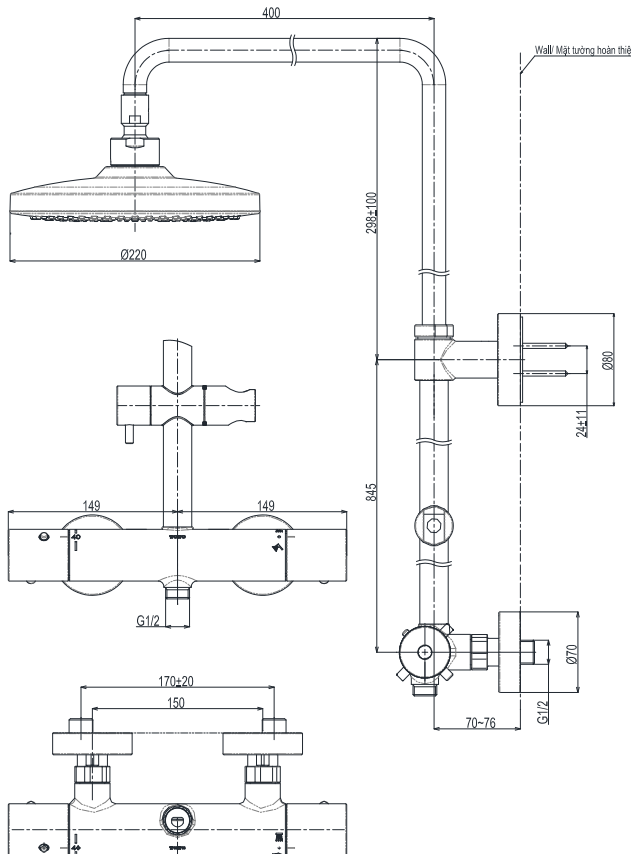

Specifications Thông số kỹ thuật

Minimum pressure/ Áp lực tối thiểu

Maximum pressure/ Áp lực tối đa

Material/ Vật liệu

Type/ Loại

Mode/ Chế độ nước

: 0.05 MPa (*Flow pressure/ Áp lực động*)

: 1.0 MPa (*Static pressure/ Áp lực tĩnh*)

: Brass plated Ni-Cr/ Đồng mạ Ni-Cr

: *Thermostat/ Nhiệt độ*

: *Hot & Cold/ Nóng lạnh*

TBW01402AA

Trong () là kích thước tham khảo
Dimension in () is for reference dimension

Parts description Danh mục phụ kiện