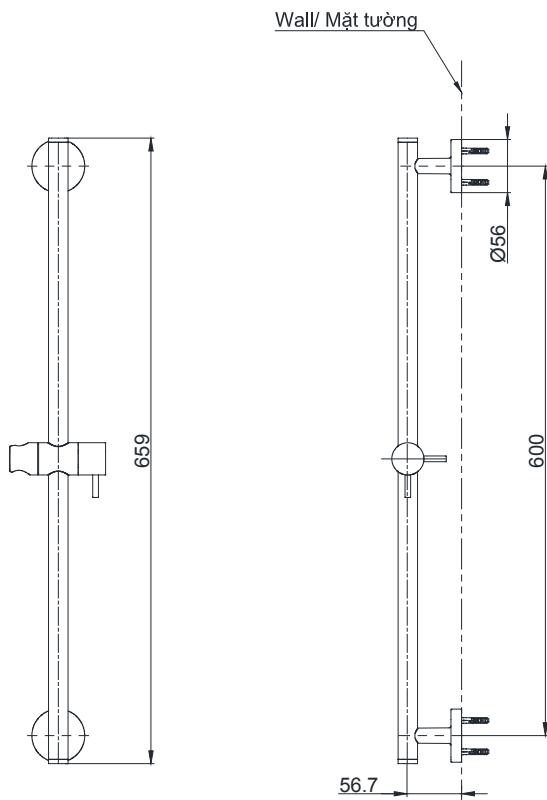

Item number: TBW01016B

Mã sản phẩm

Features Đặc điểm

- **Easy for using**
Dễ dàng và tiện dụng khi sử dụng
- **Durable finishes**
Lớp mạ bền vững với thời gian

Specifications Thông số kỹ thuật

Size/ Kích thước : 659 (mm)
Material/ Vật liệu : Brass/ Hợp kim Đồng
Type/ Loại : Round cover/ Nắp che tròn

TBW01016B

Dimension in () is for reference dimension
Kích thước trong () là kích thước tham khảo

Parts description Danh mục phụ kiện

Colors Màu sắc

- Mã màu #BFG: **Brushed French Gold/**
Mạ vàng Pháp mờ
- Mã màu #PFG: **Polished French Gold/**
Mạ vàng Pháp bóng
- Mã màu #BBR: **Brushed Bronzel/**
Đồng mờ
- Mã màu #BN: **Brushed Nickel/**
Mạ Niken mờ

(Hình ảnh chi tiết mã màu xem trên website <https://vn.toto.com>)

All rights reserved by TOTO company. Specifications and sizes are subject to change without notice
Bản quyền thuộc công ty TOTO. Thông số kỹ thuật và kích thước có thể được thay đổi mà không báo trước