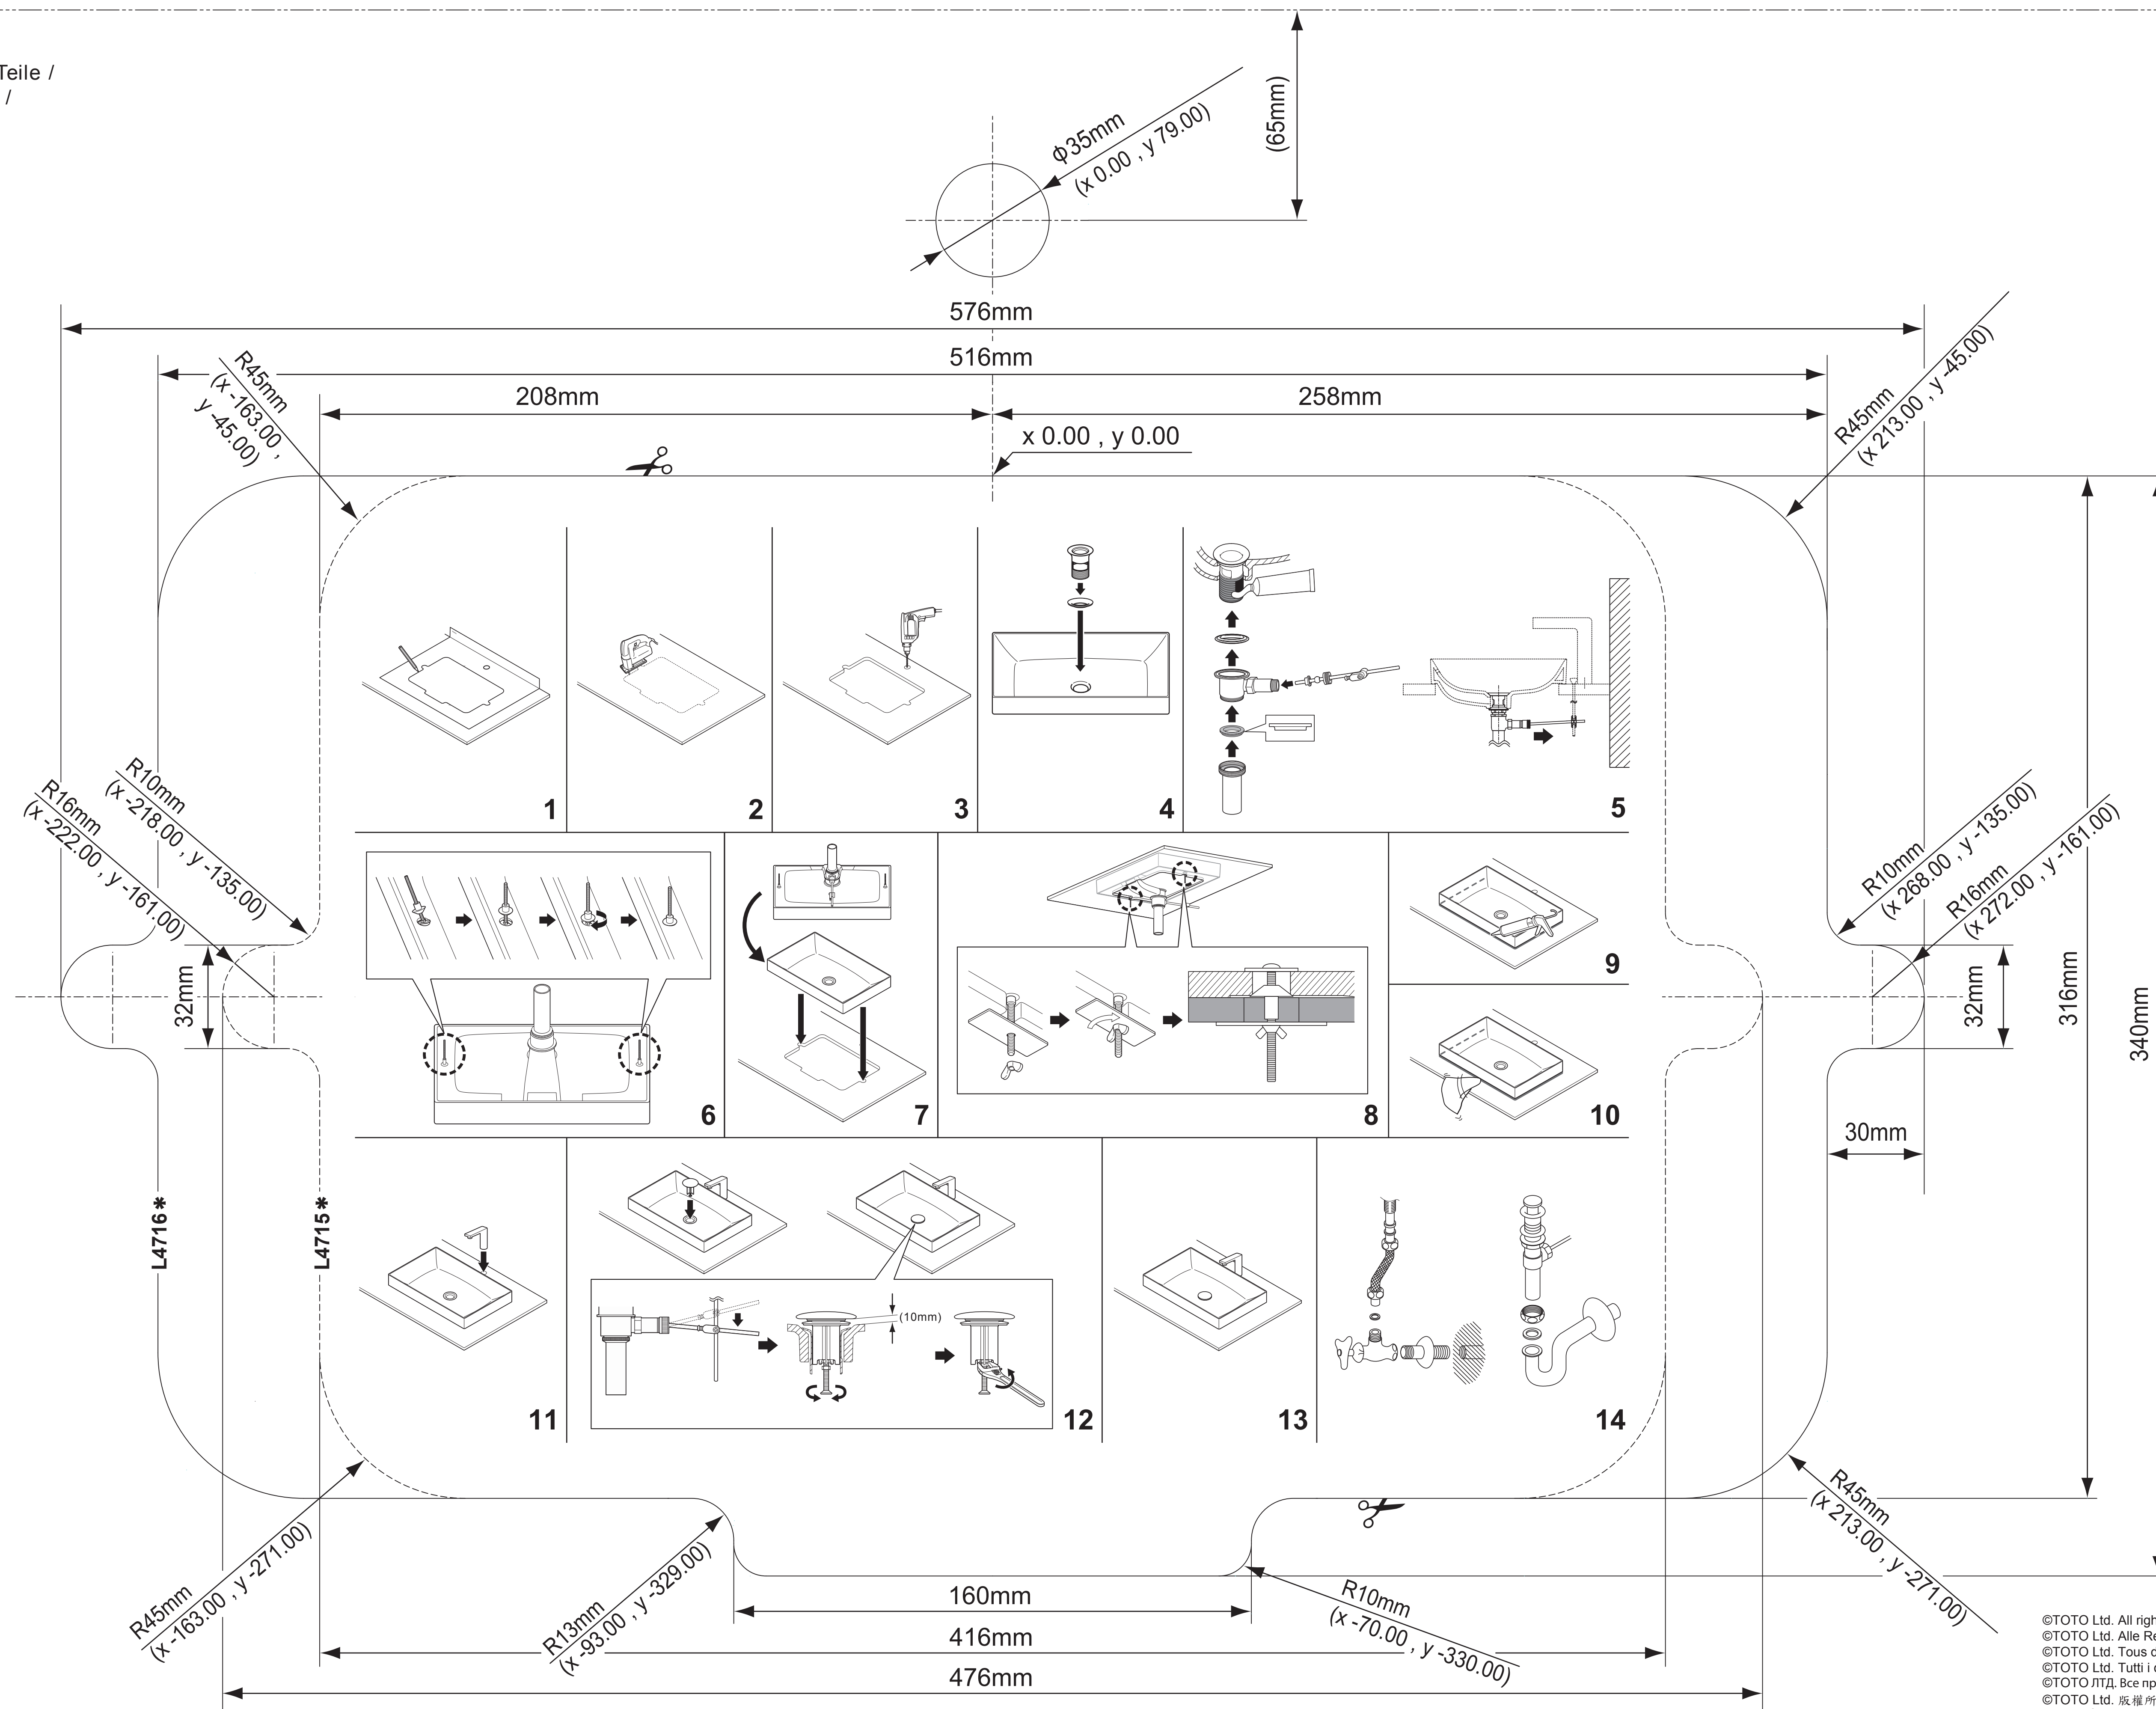

TOTO

Wall / Wand / Mur / Parete / Стена / 牆壁 / Tường

L4715\* - L4716\*

Included Parts / Mitgelieferte Teile / Pièces fournies / Parti incluse / Детали в комплекте / 同捆零件 / Bộ phận kèm theo

Front / Vorderseite / Avant / Parte frontale / Лицевая сторона / 前面 / Mặt trước