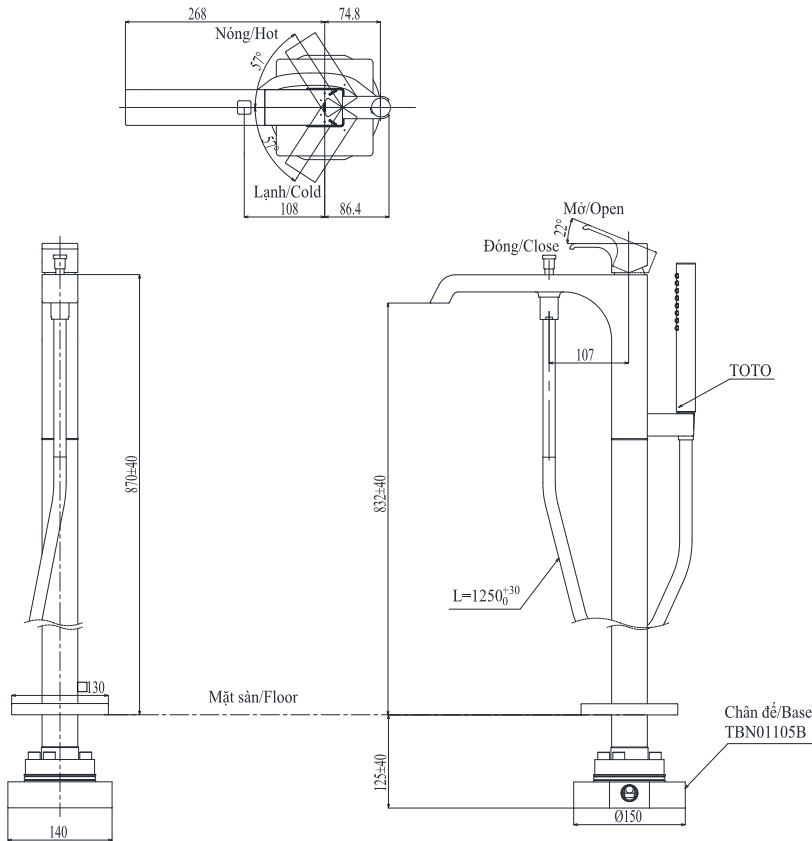

Item number: **TBG08306A**

Mã sản phẩm

Features Đặc điểm

- **Modern styling**
Thiết kế hiện đại sang trọng
- **Easy for using**
Dễ dàng và tiện khi sử dụng
- **Durable finishes**
Lớp mạ bền vững với thời gian

Specifications Tiêu chuẩn kỹ thuật

Minimum pressure/ Áp lực tối thiểu	: 0.05 MPa (Flow pressure/ Áp lực động)
Maximum pressure/ Áp lực tối đa	: 1.0 MPa (Static pressure/ Áp lực tĩnh)
Recommended pressure/ Áp lực khuyến nghị	: 0.1 ~ 0.5 (MPa)
Material/ Vật liệu	: Brass plated Ni-Cr/ Đồng mạ Ni-Cr
Type/ Loại	: Single lever/ Tay gạt đơn
Mode/ Chế độ nước	: Hot & Cold/ Nóng lạnh

TBG08306A

() Kích thước tham khảo
() Referred dimension

Parts description Danh mục phụ kiện

- Bath spout
Vòi xả bồn TBG08306A

Colors Màu sắc