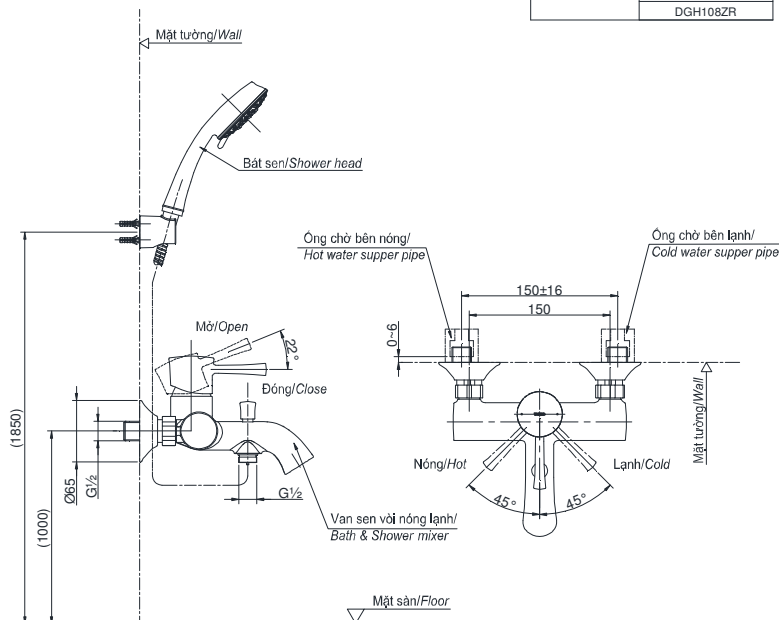

Item number: **TBS02302V**

Mã sản phẩm

Features Đặc điểm

- *Delicate & luxury design*
Thiết kế sang trọng, tinh tế
- *High corrosion resistance plating*
Lớp mạ chống ăn mòn

Specifications Tiêu chuẩn kỹ thuật

<i>Minimum pressure/ Áp lực tối thiểu</i>	: 0.05 (MPa) (<i>Flow pressure/ Áp lực động</i>)
<i>Maximum pressure/ Áp lực tối đa</i>	: 1.0 (MPa) (<i>Static pressure/ Áp lực tĩnh</i>)
<i>Recommended pressure/ Áp lực khuyến nghị</i>	: 0.1 ~ 0.5 (MPa)
<i>Material/ Vật liệu</i>	: Brass plated Ni-Cr/ Đồng mạ Ni-Cr
<i>Type/ Loại</i>	: Single lever/ Tay gạt đơn

TBS02302V

TUY CHỌN/OPTIONAL	
Van sen vòi nóng lạnh/ Bath & Shower mixer	Bát sen/Shower Head
TBS02302V	TBW01008A
	TBW02005A
	TBW01010A
	TBW02006A
	TBW02017A
	TBW03002B
	DGH104ZR
	DGH108ZR

() Kích thước tham khảo
() Referred dimension

Parts description Danh mục phụ kiện

- Bath & Shower mixer/ Van sen vòi nóng lạnh TBS02302V

Colors Màu sắc