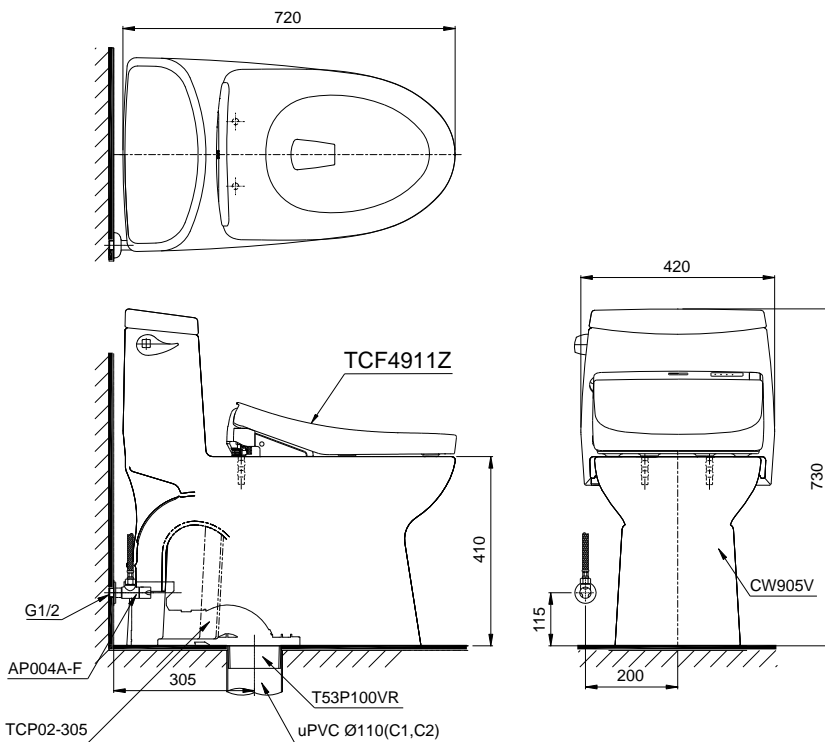

Item number: MS905W11 Mã sản phẩm

Features Đặc điểm

- Contemporary & elegant design
Thiết kế sang trọng
- Powerful & effective Tonardo flush system
Công nghệ xả Tonardo mạnh mẽ, hiệu quả
- Water saving with dual water flush 4.5/3.0 (L)
Tiết kiệm nước với chế độ xả 4.5/3.0 (L)
- Multi function electric seat
Nắp rửa điện tử đa chức năng

Specifications Tiêu chuẩn kỹ thuật

Design/ Thiết kế:	Elongated/ Thân dài
Flush system/ Hệ thống xả:	Tornado
Flush type/ Loại xả:	Hand lever/ Gạt xả
Water consumption/ Lượng nước sử dụng:	4.8 (L)
Water pressure/ Áp lực nước sử dụng:	0.05 ~ 0.70 (Mpa)
Rough-in/ Tâm xả:	305 (mm)
Water surface/ Mặt nước đọng:	250 x 180 (mm)
Trap diameter/ Đường kính đường thải:	Ø51 (mm)
Product dimensions/ Kích thước sản phẩm:	L720 x W420 x H730 (mm)
Material/ Vật liệu:	Vitreous china/ Sứ vệ sinh

MS905W11

TCP02-305F bao gồm TCP02-305 và T53P100VR/ TCP02-305F include TCP02-305 and T53P100VR

Parts description Danh mục phụ kiện

- Toilet bowl/ Thân cầu **C905**
Toilet body/ Thân sứ: CW905V
Stop valve & Flexible hose
Van dừng & dây cấp: AP004A-F
Socket/ Ống nối sàn
Floor flange/ Bích nối sàn: TCP02-305F
- Seat & cover/ Bệ ngồi & nắp đậy TCF4911Z