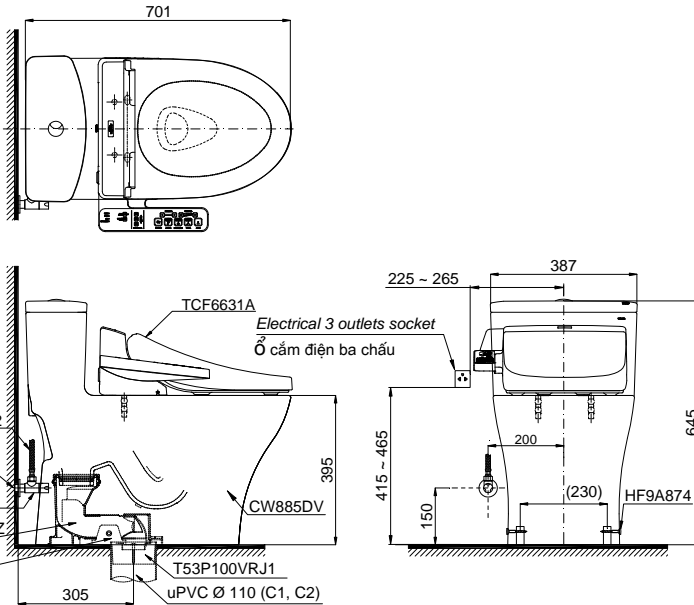

Colors Màu sắc

White (cefiontect)
Trắng (cefiontect)

MS885DW7

☐: Electrical 3 outlets socket (must have really ground connection phase), type G.
Ổ cắm điện ba chấu (dây phải được nối đất), kiểu G.