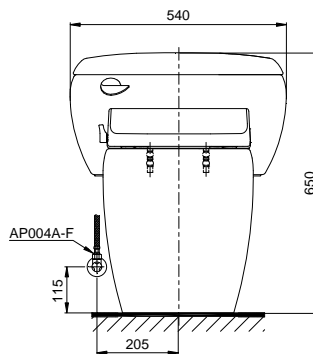

Item number: MS366E4
Mã sản phẩm

TOTO
GREEN
CHALLENGE

Features Đặc điểm

- *Contemporary & elegant design*
Thiết kế sang trọng
- *Full skirt toilet, easy to clean*
Bàn cầu thân kín, dễ dàng vệ sinh
- *Powerful & effective Tornado flush system*
Công nghệ xả Tornado mạnh mẽ, hiệu quả
- *Water saving with dual water flush 6.0 (L)*
Tiết kiệm nước với chế độ xả 6.0 (L)
- *Eco-washer seat & cover*
Nắp đóng êm kèm vòi rửa nước lạnh

Specifications Tiêu chuẩn kỹ thuật

<i>Design/ Thiết kế:</i>	<i>Elongated/ Thân dài</i>
<i>Flush system/ Hệ thống xả:</i>	<i>Tornado</i>
<i>Flush type/ Loại xả:</i>	<i>Hand lever/ gạt xả</i>
<i>Water consumption/ Lượng nước sử dụng:</i>	6.0 (L)
<i>Water pressure/ Áp lực nước sử dụng:</i>	0.05 ~ 0.70 (Mpa)
<i>Rough-in/ Tâm xả:</i>	305 (mm)
<i>Water surface/ Mặt nước đọng:</i>	260 x 210 (mm)
<i>Trap diameter/ Đường kính ống thải:</i>	Ø51 (mm)
<i>Product dimensions/ Kích thước sản phẩm:</i>	L720 x W540 x H650 (mm)
<i>Material/ Vật liệu:</i>	<i>Vitreous china/ Sứ vệ sinh</i>

MS366E4

TCP02-305F bao gồm TCP02-305 và T53P100VR
TCP02-305F include TCP02-305 and T53P100VR

Parts description Danh mục phụ kiện

- **Toilet bowl/ Thân cầu** **C366**
Toilet body/ Thân sứ: CW366V
Stop valve & flexible hose
Van đứng & dây cấp: AP004A-F
Socket/ Ống nối sàn
Floor flange/ Bích nối sàn: TCP02-305F
- **Seat & cover/ Bệ ngồi & nắp đậy** TCW1211A