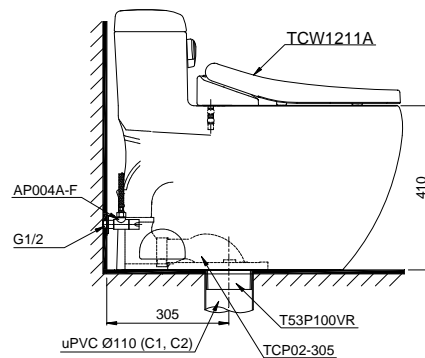

Item number: MS366E4
Mã sản phẩm

TOTO
GREEN
CHALLENGE

Features Đặc điểm

- *Contemporary & elegant design*
Thiết kế sang trọng
- *Full skirt toilet, easy to clean*
Bàn cầu thân kín, dễ dàng vệ sinh
- *Powerful & effective Tornado flush system*
Công nghệ xả Tornado mạnh mẽ, hiệu quả
- *Water saving with dual water flush 6.0 (L)*
Tiết kiệm nước với chế độ xả 6.0 (L)
- *Eco-washer seat & cover*
Nắp đóng êm kèm vòi rửa nước lạnh

Specifications Tiêu chuẩn kỹ thuật

<i>Design/ Thiết kế:</i>	<i>Elongated/ Thân dài</i>
<i>Flush system/ Hệ thống xả:</i>	<i>Tornado</i>
<i>Flush type/ Loại xả:</i>	<i>Hand lever/ gạt xả</i>
<i>Water consumption/ Lượng nước sử dụng:</i>	6.0 (L)
<i>Water pressure/ Áp lực nước sử dụng:</i>	0.05 ~ 0.70 (Mpa)
<i>Rough-in/ Tâm xả:</i>	305 (mm)
<i>Water surface/ Mặt nước đọng:</i>	260 x 210 (mm)
<i>Trap diameter/ Đường kính ống thải:</i>	Ø51 (mm)
<i>Product dimensions/ Kích thước sản phẩm:</i>	L720 x W540 x H650 (mm)
<i>Material/ Vật liệu:</i>	<i>Vitreous china/ Sứ vệ sinh</i>

MS366E4

TCP02-305F bao gồm TCP02-305 và T53P100VR
TCP02-305F include TCP02-305 and T53P100VR

Parts description Danh mục phụ kiện

- **Toilet bowl/ Thân cầu** **C366**
Toilet body/ Thân sứ: CW366V
Stop valve & flexible hose
Van đứng & dây cấp: AP004A-F
Socket/ Ống nối sàn
Floor flange/ Bích nối sàn: TCP02-305F
- **Seat & cover/ Bệ ngồi & nắp đậy** TCW1211A