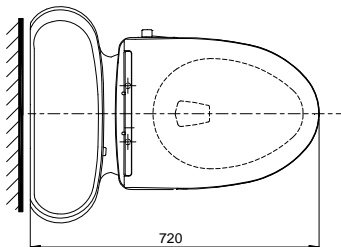

TCP02-305F bao gồm TCP02-305 và T53P100VR
TCP02-305F include TCP02-305 and T53P100VR

Parts description Danh mục phụ kiện

- **Toilet bowl/ Thân cầu** **C366**
  Toilet body/ Thân sứ: CW366V
  Stop valve & flexible hose
  Van đứng & dây cấp: AP004A-F
  Socket/ Ống nối sàn
  Floor flange/ Bích nối sàn: TCP02-305F
- **Seat & cover/ Bệ ngồi & nắp đậy** TCW1211A

Colors Màu sắc

White (cefiontect)
Trắng (cefiontect)