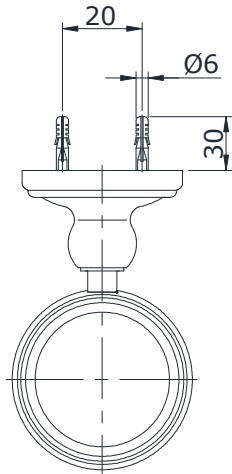

Item number: TX707AC
Mã sản phẩm

Features Đặc điểm

- *Easy installation and usage*
Dễ dàng lắp đặt và sử dụng
- *Durable finishes*
Lớp mạ bền vững với thời gian

Specifications Tiêu chuẩn kỹ thuật

Size/ Kích thước : Ø67 x 95 (mm)
Material/ Vật liệu : Glass, brass plated Ni-Cr/ Thủy tinh, đồng mạ Ni-Cr

TX707AC

Parts description Danh mục phụ kiện

- Tumbler holder/ Lô bàn chải TX707AC

Colors Màu sắc