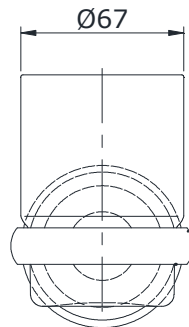

Item number: TX707AC
Mã sản phẩm

Features Đặc điểm

- *Easy installation and usage*
Dễ dàng lắp đặt và sử dụng
- *Durable finishes*
Lớp mạ bền vững với thời gian

Specifications Tiêu chuẩn kỹ thuật

Size/ Kích thước : Ø67 x 95 (mm)
Material/ Vật liệu : Glass, brass plated Ni-Cr/ Thủy tinh, đồng mạ Ni-Cr

TX707AC

Parts description Danh mục phụ kiện

- Tumbler holder/ Lô bàn chải TX707AC

Colors Màu sắc