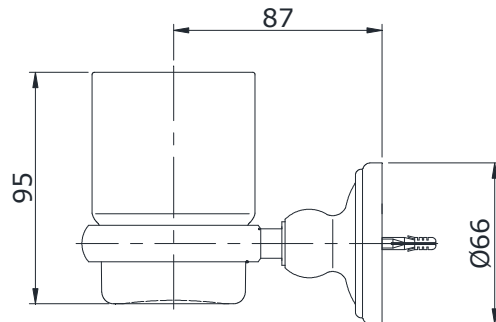

Item number: TX707AC
Mã sản phẩm

Features Đặc điểm

- *Easy installation and usage*
Dễ dàng lắp đặt và sử dụng
- *Durable finishes*
Lớp mạ bền vững với thời gian

Specifications Tiêu chuẩn kỹ thuật

Size/ Kích thước : Ø67 x 95 (mm)
Material/ Vật liệu : Glass, brass plated Ni-Cr/ Thủy tinh, đồng mạ Ni-Cr

TX707AC

Parts description Danh mục phụ kiện

- Tumbler holder/ Lô bàn chải TX707AC

Colors Màu sắc