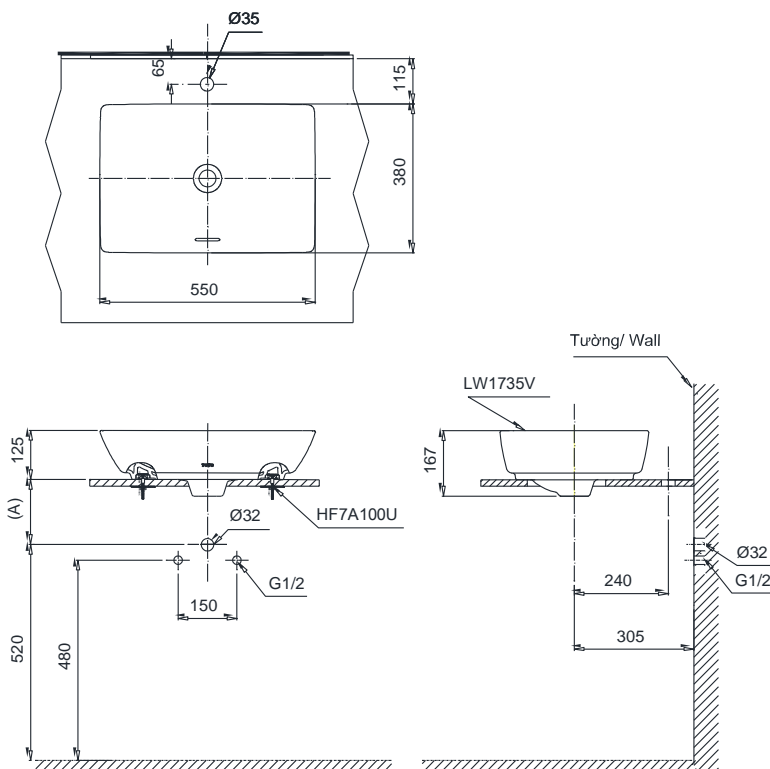

Specifications Tiêu chuẩn kỹ thuật

Faucet hole/ Lỗ bắt vòi: At the *marble*/ Trên bàn
Faucet hole diameter/ Đường kính lỗ bắt vòi: Ø35 (mm)
Overflow hole/ Lỗ xả tràn: Yes/ Có
Product dimension/ Kích thước sản phẩm: L380 x W550 x H167 (mm)
Material/ Vật liệu: Vitreous china/ Sứ vệ sinh

LT1735

Parts description Danh mục phụ kiện

- **Lavatory/ Thân chậu** **L1735**
- **Lavatory body/ Thân sứ** **LW1735V**
- **Fixing set/ Bộ cố định** **HF7A100U**

Colors Màu sắc

White (cefiontect)
Trắng (cefiontect)

Optional/ Tùy chọn

Faucets/ Vòi chậu	Trap Ống thải	(A)
TLG 01307V, TLG 02307V, TLG 03305V, TLG 04307V, TLS 01307V, TLS 02305V, TLS 03305V, TLS04306V	TVLF404	205 ~ 220
TLG 07305V, TLG 08305V, TLG 09305V, TLG 10305V, TLG 11305V	TVLF404	185 ~ 200

Notice:

1. Ensure that A dimension is extract when setting trap.
2. While installing process,
Please note to remove the drain valve attached to the faucet.

Chú ý:

1. Để lắp đặt ống thoát thải phải đảm bảo kích thước (A).
2. Trong quá trình lắp đặt, chú ý loại bỏ bộ thoát thải đóng kèm.