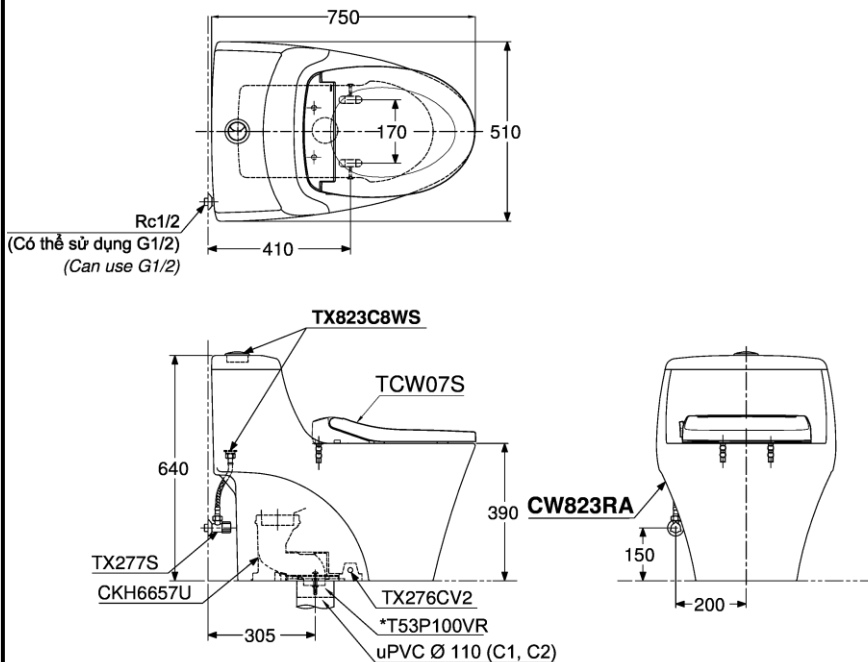

Item number: CW823RAE2
Mã sản phẩm

TOTO
GREEN
CHALLENGE

Features Đặc điểm

- **Contemporary & elegant design**
Thiết kế sang trọng
- **Full skirt toilet, easy to clean**
Bàn cầu thân kín, dễ dàng vệ sinh
- **Powerful & effective Tonardo flush system**
Công nghệ xả Tonardo mạnh mẽ, hiệu quả
- **Water saving with dual water flush 4.5/3.0**
Tiết kiệm nước với chế độ xả 4.5/3.0 (L)
- **Eco-washer seat & cover**
Nắp đóng êm kèm vòi rửa nước lạnh

Specifications Tiêu chuẩn kỹ thuật

Design/ Thiết kế:	Elongated/ Thân dài
Flush system/ Hệ thống xả:	Tornado
Flush type/ Loại xả:	Dual flush/ nhấn đôi
Water consumption/ Lượng nước sử dụng:	4.5/3.0 (L)
Water pressure/ Áp lực nước sử dụng:	0.05 ~ 0.75 (Mpa)
Rough-in/ Tâm xả:	305 (mm)
Product dimensions/ Kích thước sản phẩm:	L750 x W510 x H640 (mm)
Material/ Vật liệu:	Vitreous china/ Sứ vệ sinh

CW823RAE2

* Phụ kiện không bán kèm thân cầu./ The part is not provided with the toilet bowl box.

Parts description Danh mục phụ kiện

- **Toilet bowl/ Thân cầu** **CW823RA**
- **Floor flange/ Đệm thoát sàn:** * **T53P100VR**

*The part is not provided with the toilet bowl box.
Phụ kiện không bán kèm thân cầu.

- **Seat & cover/ Bộ ngồi & nắp đậy** **TCW07S**

Colors Màu sắc

White (cefiontect)
Trắng (cefiontect)