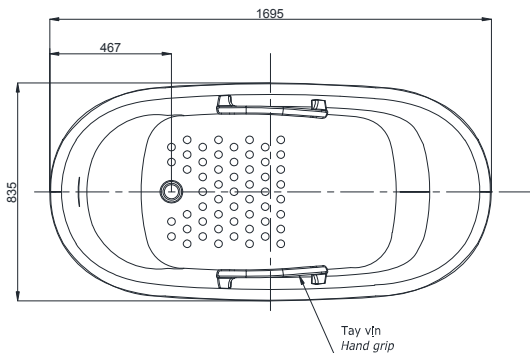

Specifications

Tiêu chuẩn kỹ thuật

Size/ Kích thước

Material/ Vật liệu

Capacity/ Dung tích

: 1695 x 835 x 565 (mm)

: Artificial marble, GFRP/

Đá cẩm thạch nhân tạo, GFRP

: 229 (L)

PJY1744PWEN/TVBF412
PJY1744HPWEN/TVBF412

Parts description

Danh mục phụ kiện

- **Bathtub w/ apron, w/o hand grip** PJY1744PWEN
Bồn tắm có yếm, không có tay vịn
- **Bathtub w/ apron, w/ hand grip** PJY1744HPWEN
Bồn tắm có yếm, có tay vịn
- **Drain pipe for bathtub (not include)** TVBF412
Ống nối thoát thải bồn tắm (không bán kèm)