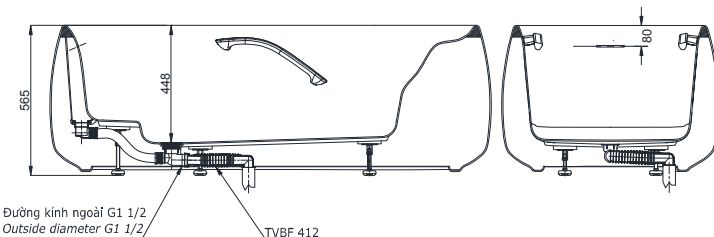

Specifications

Tiêu chuẩn kỹ thuật

Size/ Kích thước

Material/ Vật liệu

Capacity/ Dung tích

: 1695 x 835 x 565 (mm)

: Artificial marble, GFRP/

Đá cẩm thạch nhân tạo, GFRP

: 229 (L)

PJY1744PWEN/TVBF412
PJY1744HPWEN/TVBF412

Parts description

Danh mục phụ kiện

- **Bathtub w/ apron, w/o hand grip** PJY1744PWEN
Bồn tắm có yếm, không có tay vịn
- **Bathtub w/ apron, w/ hand grip** PJY1744HPWEN
Bồn tắm có yếm, có tay vịn
- **Drain pipe for bathtub (not include)** TVBF412
Ống nối thoát thải bồn tắm (không bán kèm)