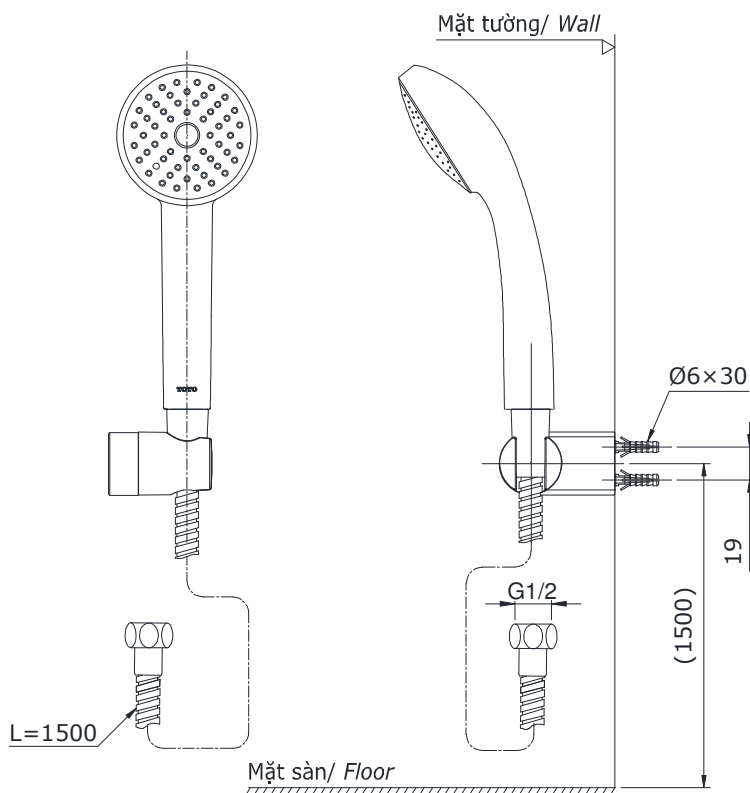

Item number: **DGH104ZR**
Mã sản phẩm

Features Đặc điểm

- **Modern styling**
Thiết kế hiện đại sang trọng
- **Easy for using**
Dễ dàng và tiện dụng khi sử dụng
- **Durable finishes**
Lớp mạ bền vững với thời gian

Specifications Tiêu chuẩn kỹ thuật

Minimum pressure/ Áp lực tối thiểu : 0.05 MPa (Flow pressure/ Áp lực động)
Maximum pressure/ Áp lực tối đa : 0.75 MPa (Static pressure/ Áp lực tĩnh)
Material/ Vật liệu : Plastic plated Ni-Cr/ Nhựa mạ Ni-Cr
Type/ Loại : One mode/ Một chế độ

DGH104ZR

Parts description Danh mục phụ kiện

- Shower head/ Bát sen : DGH104ZR

Colors Màu sắc