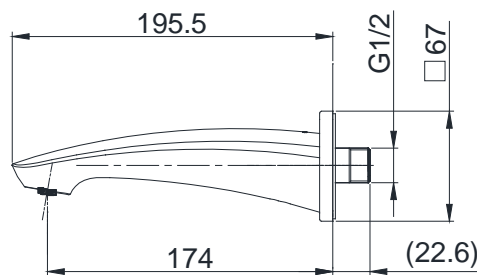

Specifications Tiêu chuẩn kỹ thuật

Minimum pressure/ Áp lực tối thiểu	: 0.05 MPa (Flow pressure/ Áp lực động)
Maximum pressure/ Áp lực tối đa	: 1.0 MPa (Static pressure/ Áp lực tĩnh)
Recommended pressure/ Áp lực khuyến nghị	: 0.1 ~ 0.5 (MPa) (Flow pressure/ Áp lực động)
Material/ Vật liệu	: Brass plated Ni-Cr/ Đồng mạ Ni-Cr
Type/ Loại	: Wall mounted / Gắn tường
Chế độ nước/ Mode	: Hot & Cold/ Nóng & Lạnh

TBG09001B

() Kích thước tham khảo
() Referred dimension

Parts description Danh mục phụ kiện

- Bath spout/ Vòi xả bồn TBG09001B

Colors Màu sắc