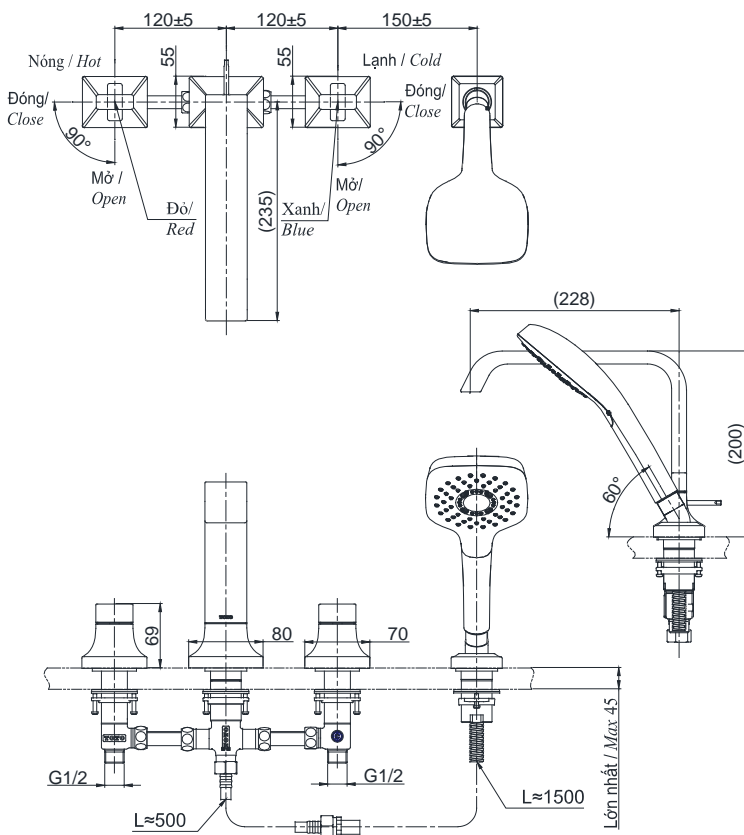

Item number: **TBG08202A**

Mã sản phẩm

Features Đặc điểm

- *Modern styling*
Thiết kế hiện đại sang trọng
- *Easy for using*
Dễ dàng và tiện dụng khi sử dụng
- *Durable finishes*
Lớp mạ bền vững với thời gian

Specifications Tiêu chuẩn kỹ thuật

Minimum pressure/ Áp lực tối thiểu	: 0.05 MPa (Flow pressure/ Áp lực động)
Maximum pressure/ Áp lực tối đa	: 1.0 MPa (Static pressure/ Áp lực tĩnh)
Recommended pressure/ Áp lực khuyến nghị	: 0.1 ~ 0.5 (MPa) (Flow pressure/ Áp lực động)
Material/ Vật liệu	: Brass plated Ni-Cr/ Đồng mạ Ni-Cr
Type/ Loại	: Two handle/ Hai tay gạt
Chế độ nước/ Mode	: Hot & Cold/ Nóng & Lạnh

TBG08202A

() Kích thước tham khảo
() Referred dimension

Parts description Danh mục phụ kiện

- Bath spout/ Vòi xả bồn TBG08202A

Colors Màu sắc