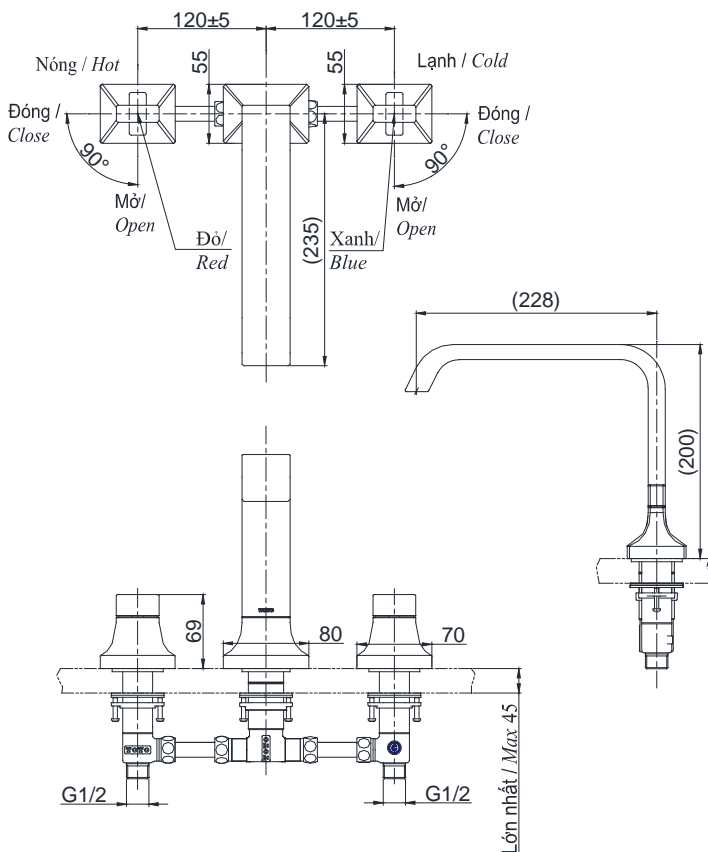

Item number: **TBG08201B**

Mã sản phẩm

Features Đặc điểm

- **Modern styling**
Thiết kế hiện đại sang trọng
- **Easy for using**
Dễ dàng và tiện dụng khi sử dụng
- **Durable finishes**
Lớp mạ bền vững với thời gian

Specifications Tiêu chuẩn kỹ thuật

Minimum pressure/ Áp lực tối thiểu	: 0.05 MPa (Flow pressure/ Áp lực động)
Maximum pressure/ Áp lực tối đa	: 1.0 MPa (Static pressure/ Áp lực tĩnh)
Recommended pressure/ Áp lực khuyến nghị	: 0.1 ~ 0.5 (MPa) (Flow pressure/ Áp lực động)
Material/ Vật liệu	: Brass plated Ni-Cr/ Đồng mạ Ni-Cr
Type/ Loại	: Two handle/ Hai tay gạt
Chế độ nước/ Mode	: Hot & Cold/ Nóng & Lạnh

TBG08201B

() Kích thước tham khảo
() Referred dimension

Parts description Danh mục phụ kiện

- Bath spout/ Vòi xả bồn TBG08201B

Colors Màu sắc