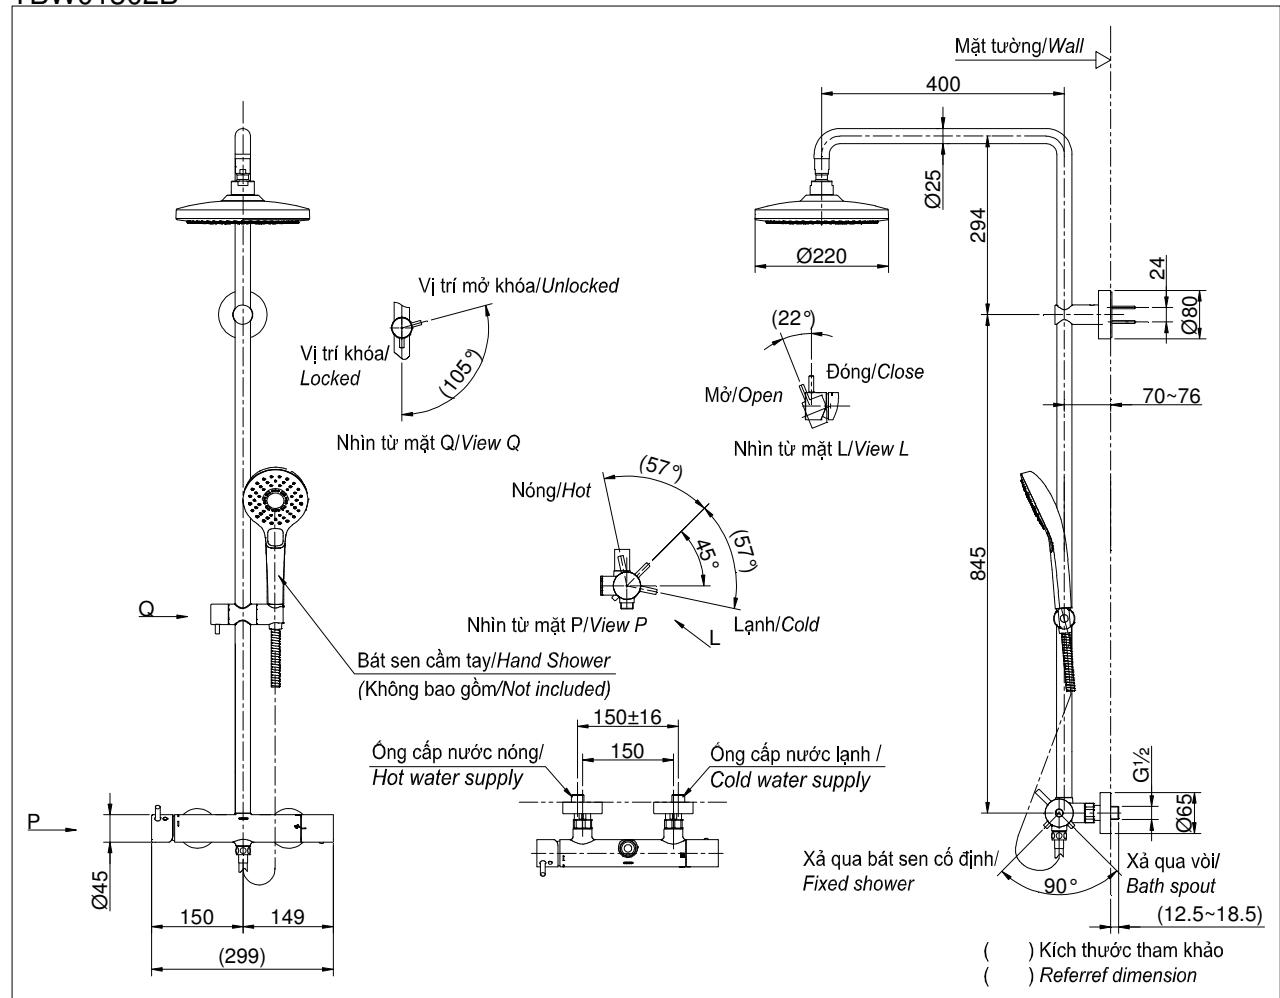

Mã/ Item number: **TBW01302B**

Sen cây
Shower Column

Bản vẽ/ Drawing:

TBW01302B

Tiêu chuẩn kỹ thuật Specifications

- Áp lực nước sử dụng : 0.05 ~ 1.0 (MPa)
Water pressure : 0.05 ~ 1.0 (MPa)
- Vật liệu : Đồng mạ Niken Crôm
Material : Brass plated Nickel Chrome
- Loại : Bát sen cố định một chế độ
Type : One mode fixed shower
- Chế độ : Nóng lạnh
Mode : Hot & Cold
- Xuất xứ : Trung Quốc
Origin : China

Chi tiết phụ kiện Detail parts

- Bát sen cầm tay : Không bao gồm
Hand shower : Not included