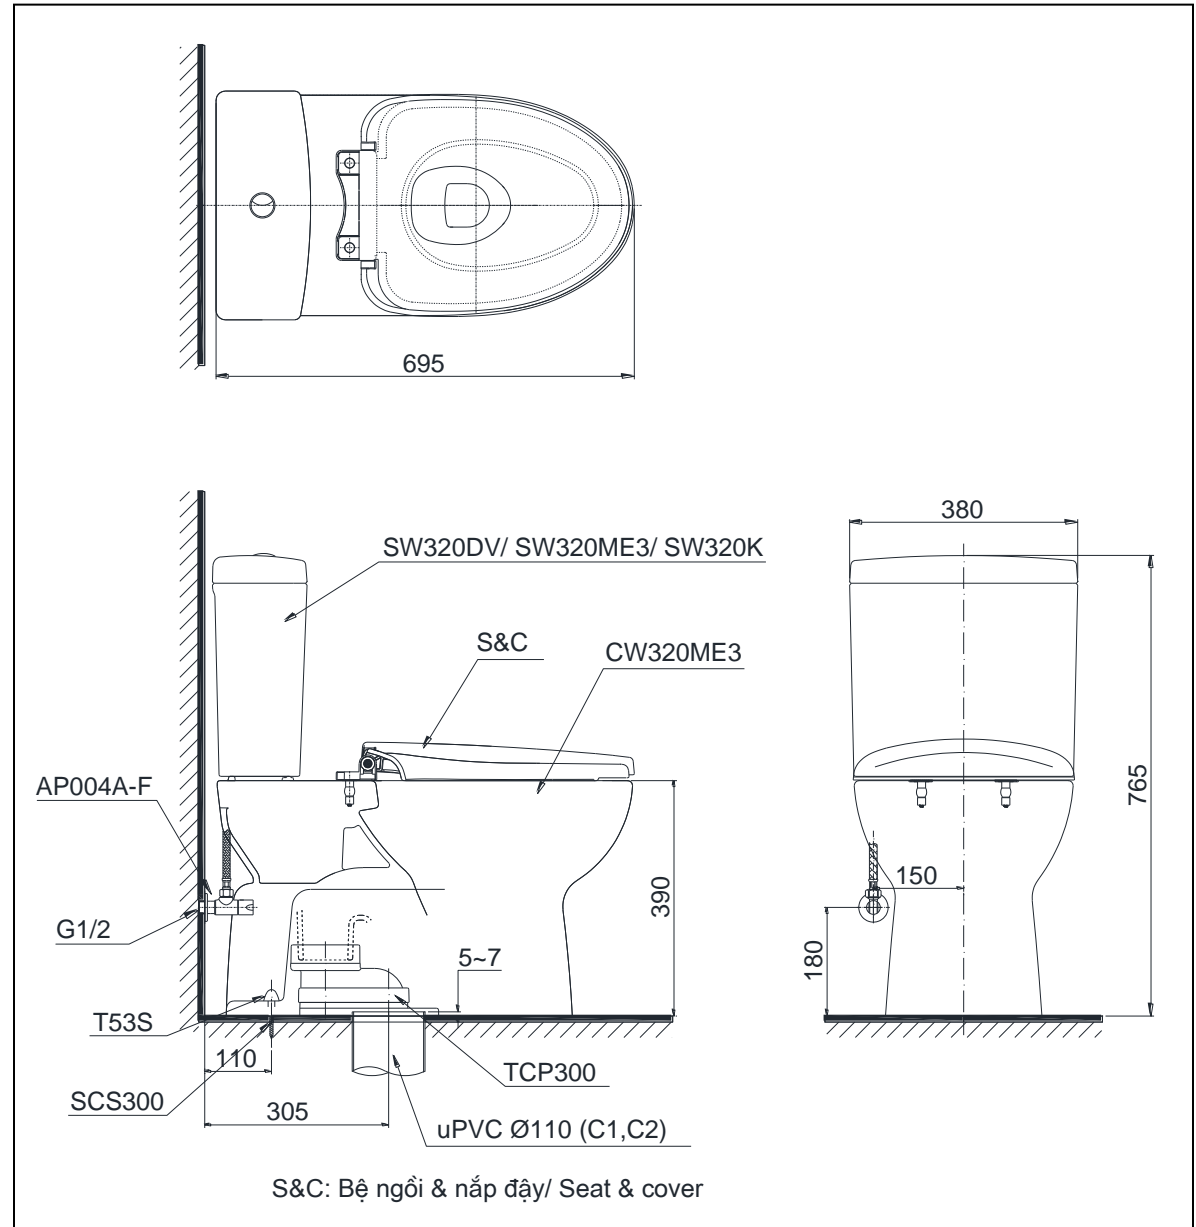

* Phụ kiện không đóng gói cùng thân cầu./ *The part is not packed into the toilet bowl box.*

TIÊU CHUẨN KỸ THUẬT/ SPECIFICATIONS

- Thiết kế/ *Design* : Thân dài/ *Elongated*
- Hệ thống xả/ *Flush system* : Siphon
- Loại xả/ *Flush type* : Nhấn đôi/ *Dual flush*
- Lượng nước sử dụng/ *Water consumption* : 4.8/3.0 (L)
- Áp lực nước sử dụng/ *Water pressure* : 0.05 ~ 0.70 (Mpa)
- Tâm xả/ *Rough-in* : 305 (mm)
- Mặt nước đọng/ *Water surface* : 165 x 130 (mm)
- Đường kính đường thải/ *Trap diameter* : Ø53 (mm)
- Kích thước sản phẩm/ *Product dimension* : L695 x W380 x H765 (mm)
- Vật liệu/ *Material* : Sứ vệ sinh/ *Vitreous china*

* Phụ kiện không đóng gói cùng thân cầu./ *The part is not packed into the toilet bowl box.*

TIÊU CHUẨN KỸ THUẬT/ SPECIFICATIONS

- Thiết kế/ *Design* : Thân dài/ *Elongated*
- Hệ thống xả/ *Flush system* : Siphon
- Loại xả/ *Flush type* : Nhấn đôi/ *Dual flush*
- Lượng nước sử dụng/ *Water consumption* : 4.8/3.0 (L)
- Áp lực nước sử dụng/ *Water pressure* : 0.05 ~ 0.70 (Mpa)
- Tâm xả/ *Rough-in* : 305 (mm)
- Mặt nước đọng/ *Water surface* : 165 x 130 (mm)
- Đường kính đường thải/ *Trap diameter* : Ø53 (mm)
- Kích thước sản phẩm/ *Product dimension* : L693 x W380 x H765 (mm)
- Vật liệu/ *Material* : Sứ vệ sinh/ *Vitreous china*