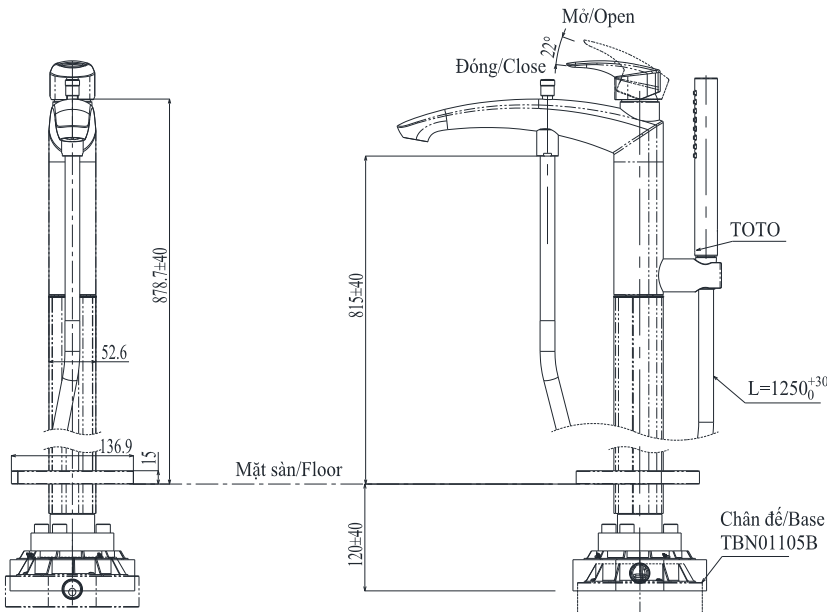

Item number: **TBG09306A**

Mã sản phẩm

Features Đặc điểm

- *Modern styling*
Thiết kế hiện đại sang trọng
- *Easy for using*
Dễ dàng và tiện khi sử dụng
- *Durable finishes*
Lớp mạ bền vững với thời gian

Specifications Tiêu chuẩn kỹ thuật

Minimum pressure/ Áp lực tối thiểu	: 0.05 MPa (Flow pressure/ Áp lực động)
Maximum pressure/ Áp lực tối đa	: 1.0 MPa (Static pressure/ Áp lực tĩnh)
Recommended pressure/ Áp lực khuyến nghị	: 0.1 ~ 0.5 (MPa)
Material/ Vật liệu	: Brass plated Ni-Cr/ Đồng mạ Ni-Cr
Type/ Loại	: Single lever/ Tay gạt đơn
Mode/ Chế độ nước	: Hot & Cold/ Nóng lạnh

TBG09306A

() Kích thước tham khảo
() Referred dimension

Parts description Danh mục phụ kiện

- Bath spout
Vòi xả bồn TBG09306A

Colors Màu sắc