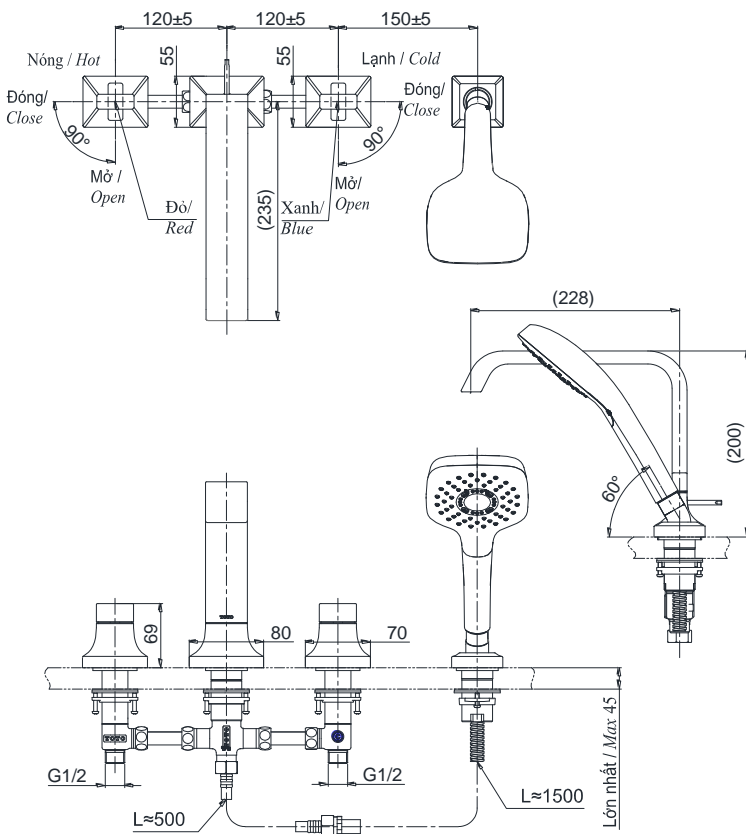

### Specifications Tiêu chuẩn kỹ thuật

Minimum pressure/ Áp lực tối thiểu	: 0.05 MPa (Flow pressure/ Áp lực động)
Maximum pressure/ Áp lực tối đa	: 1.0 MPa (Static pressure/ Áp lực tĩnh)
Recommended pressure/ Áp lực khuyến nghị	: 0.1 ~ 0.5 (MPa) (Flow pressure/ Áp lực động)
Material/ Vật liệu	: Brass plated Ni-Cr/ Đồng mạ Ni-Cr
Type/ Loại	: Two handle/ Hai tay gạt
Chế độ nước/ Mode	: Hot & Cold/ Nóng & Lạnh

### TBG08202A

( ) Kích thước tham khảo  
( ) Referred dimension

### Parts description Danh mục phụ kiện

- Bath spout/ Vòi xả bồn TBG08202A