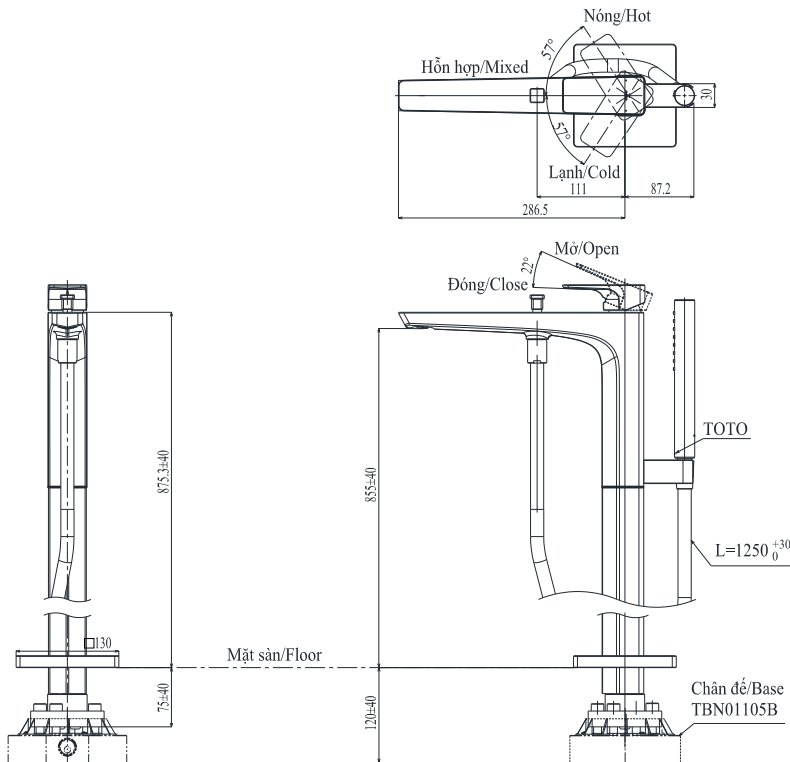

Item number: **TBG07306A**

Mã sản phẩm

Features Đặc điểm

- **Modern styling**
Thiết kế hiện đại sang trọng
- **Easy for using**
Dễ dàng và tiện khi sử dụng
- **Durable finishes**
Lớp mạ bền vững với thời gian

Specifications Tiêu chuẩn kỹ thuật

Minimum pressure/ Áp lực tối thiểu	: 0.05 MPa (Flow pressure/ Áp lực động)
Maximum pressure/ Áp lực tối đa	: 1.0 MPa (Static pressure/ Áp lực tĩnh)
Recommended pressure/ Áp lực khuyến nghị	: 0.1 ~ 0.5 (MPa)
Material/ Vật liệu	: Brass plated Ni-Cr/ Đồng mạ Ni-Cr
Type/ Loại	: Single lever/ Tay gạt đơn
Mode/ Chế độ nước	: Hot & Cold/ Nóng lạnh

TBG07306A

() Kích thước tham khảo
() Referred dimension

Parts description Danh mục phụ kiện

- **Bath spout**
Vòi xả bồn TBG07306A

Colors Màu sắc