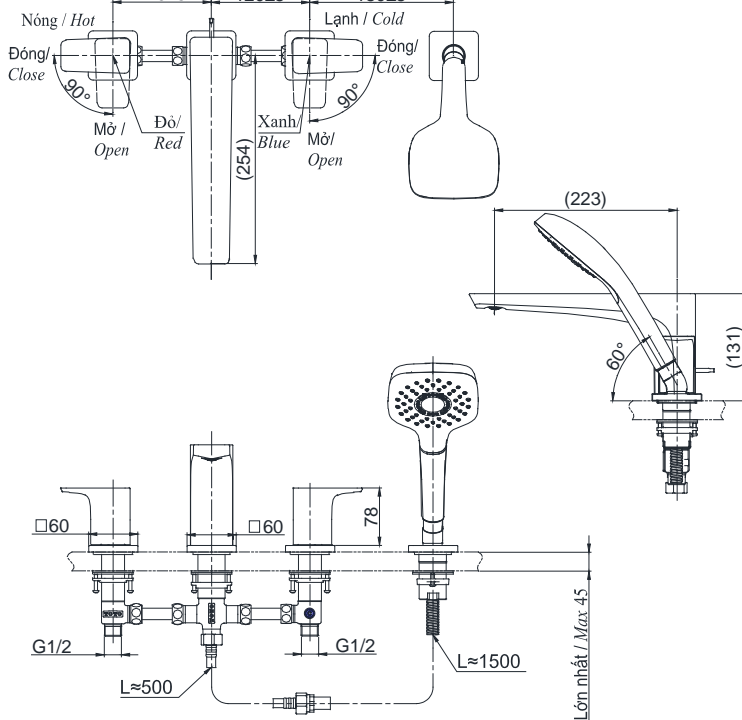

### Specifications Tiêu chuẩn kỹ thuật

Minimum pressure/ Áp lực tối thiểu	: 0.05 MPa (Flow pressure/ Áp lực động)
Maximum pressure/ Áp lực tối đa	: 1.0 MPa (Static pressure/ Áp lực tĩnh)
Recommended pressure/ Áp lực khuyến nghị	: 0.1 ~ 0.5 (MPa) (Flow pressure/ Áp lực động)
Material/ Vật liệu	: Brass plated Ni-Cr/ Đồng mạ Ni-Cr
Type/ Loại	: Two handle/ Hai tay gạt
Chế độ nước/ Mode	: Hot & Cold/ Nóng & Lạnh

### Parts description Danh mục phụ kiện

- Bath spout/ Vòi xả bồn TBG07202A