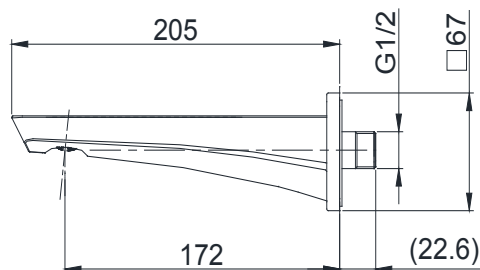

Specifications Tiêu chuẩn kỹ thuật

<i>Minimum pressure/ Áp suất tối thiểu</i>	: 0.05 MPa (<i>Flow pressure/ Áp suất động</i>)
<i>Maximum pressure/ Áp suất tối đa</i>	: 1.0 MPa (<i>Static pressure/ Áp suất tĩnh</i>)
<i>Material/ Vật liệu</i>	: Brass/ Hợp kim Đồng
<i>Type/ Loại</i>	: Wall mounted / Gắn tường
<i>Chế độ nước/ Mode</i>	: Hot & Cold/ Nóng & Lạnh

TBG07001B

Dimension in () is for reference dimension
Kích thước trong () là kích thước tham khảo

Parts description Danh mục phụ kiện

- Bath spout/ Vòi xả bồn TBG07001B

Colors Màu sắc

	Mã màu #PFG: <i>Polished French Gold/ Mạ vàng Pháp bóng</i>
	Mã màu #BFG: <i>Brushed French Gold/ Mạ vàng Pháp mờ</i>
	Mã màu #BBR: <i>Brushed Bronzel/ Mạ Đồng mờ</i>
	Mã màu #BN: <i>Brushed Nickel/ Mạ Niken mờ</i>
	Mã màu #PN: <i>Polished Nickel/ Mạ Niken bóng</i>
	Mã màu #MBL: <i>Matte Black/ Đen mờ nhám</i>
	Mã màu #PBR: <i>Polished Bronzel/ Mạ Đồng bóng</i>