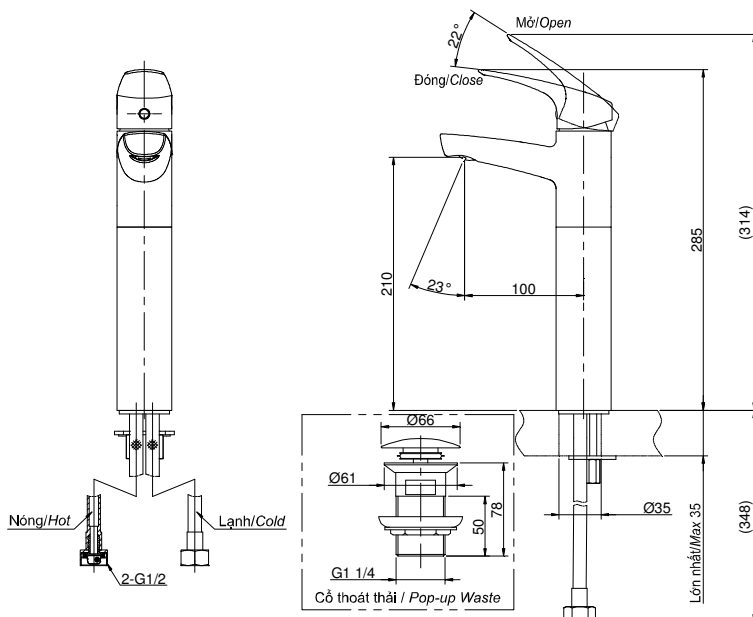

( ) Kích thước tham khảo
( ) Referred dimension

Parts description

Danh mục phụ kiện

- Lavatory faucet/ Vòi chậu TVLM106CR

Colors

- Màu