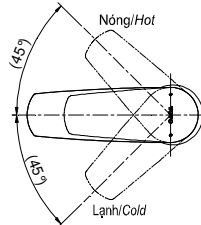

### Tiêu chuẩn kỹ thuật

Minimum pressure/ Áp lực tối thiểu	: 0.05 MPa (Flow pressure/ Áp lực động)
Maximum pressure/ Áp lực tối đa	: 0.75 MPa (Static pressure/ Áp lực tĩnh)
Material/ Vật liệu	: Brass plated Nickel Chrome/ Đồng mạ Niken Crôm
Type/ Loại	: Single lever/ Tay gạt đơn
Mode/ Chế độ nước	: Hot & Cold/ Nóng lạnh

TVLM106CR

( ) Kích thước tham khảo  
( ) Referred dimension