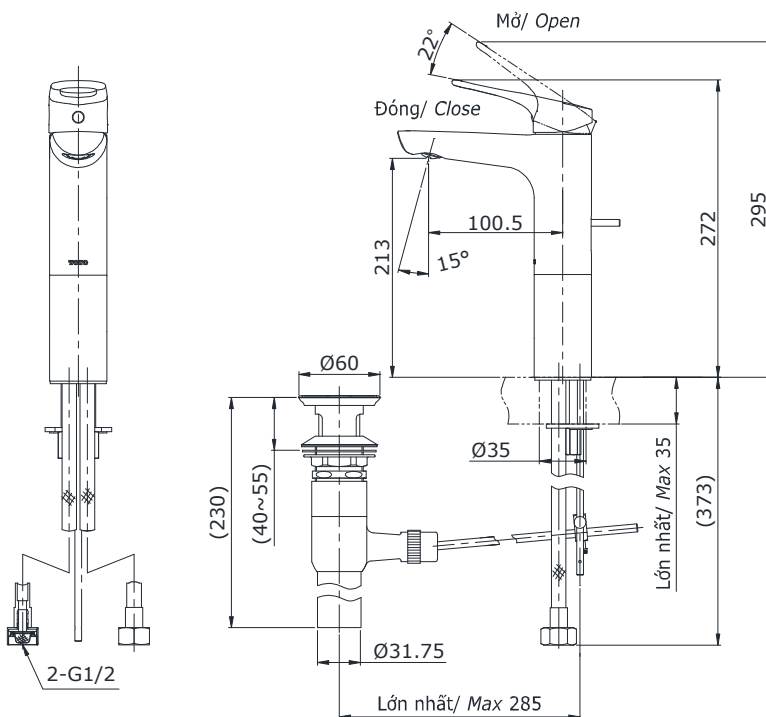

Specifications Tiêu chuẩn kỹ thuật

Minimum pressure/ Áp lực tối thiểu	: 0.05 MPa (Flow pressure/ Áp lực động)
Maximum pressure/ Áp lực tối đa	: 0.75 MPa (Static pressure/ Áp lực tĩnh)
Material/ Vật liệu	: Brass plated Ni-Cr/ Đồng mạ Ni-Cr
Type/ Loại	: Single lever/ Tay gạt đơn
Mode/ Chế độ nước	: Hot & Cold/ Nóng lạnh

TLR301FV-1R

() Kích thước tham khảo
() Referred dimension

Parts description Danh mục phụ kiện

- Lavatory faucet/ Vòi chậu TTLR301FV-1R

Colors Màu sắc