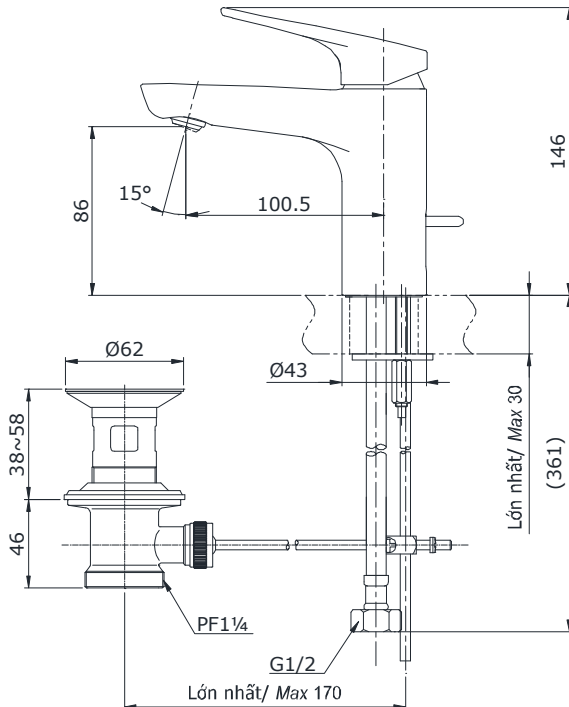

Specifications Tiêu chuẩn kỹ thuật

Minimum pressure/ Áp lực tối thiểu	: 0.05 MPa (Flow pressure/ Áp lực động)
Maximum pressure/ Áp lực tối đa	: 0.75 MPa (Static pressure/ Áp lực tĩnh)
Material/ Vật liệu	: Brass plated Ni-Cr/ Đồng mạ Ni-Cr
Type/ Loại	: Single lever/ Tay gạt đơn
Mode/ Chế độ nước	: Hot & Cold/ Nóng lạnh

TTLR301F-1RR

() Kích thước tham khảo
() Referred dimension

Parts description Danh mục phụ kiện

- Lavatory faucet/ Vòi chậu TTLR301F-1RR

Colors Màu sắc