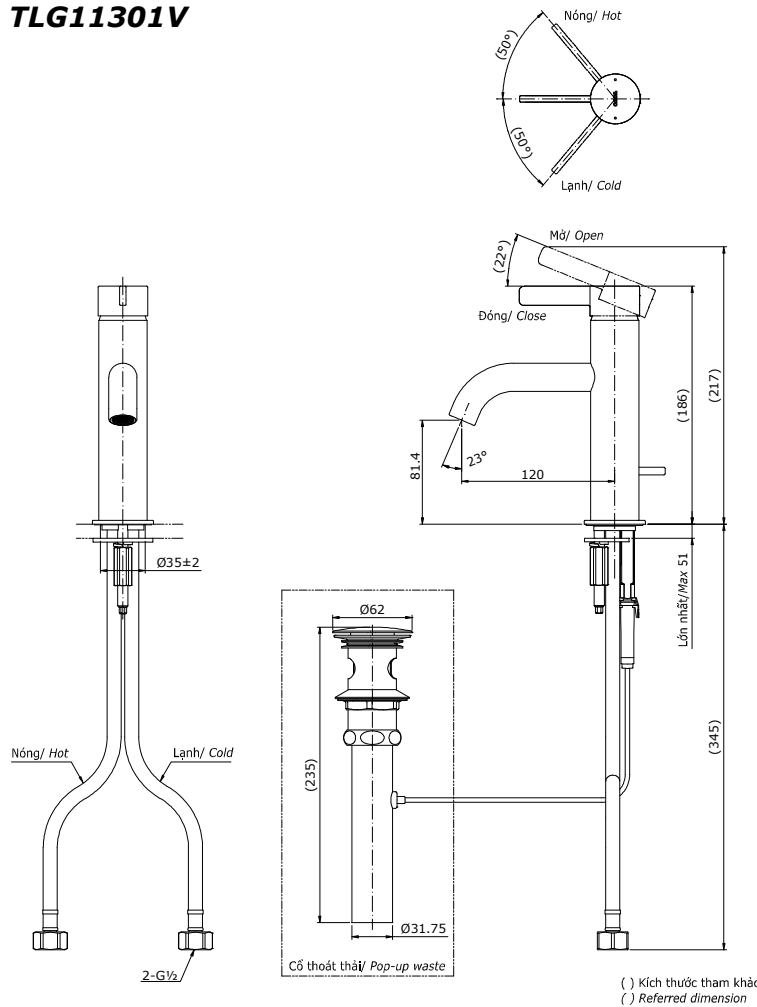

Item number: **TLG11301V**

Mã sản phẩm

### Specifications Tiêu chuẩn kỹ thuật

<i>Minimum pressure/ Áp lực tối thiểu</i>	: 0.05 MPa ( <i>Flow pressure/ Áp lực động</i> )
<i>Maximum pressure/ Áp lực tối đa</i>	: 1.0 MPa ( <i>Static pressure/ Áp lực tĩnh</i> )
<i>Recommended pressure/ Áp lực khuyến nghị</i>	: 0.1 ~ 0.5 (MPa)
<i>Material/ Vật liệu</i>	: <i>Brass plated Ni-Cr/ Đồng mạ Ni-Cr</i>
<i>Type/ Loại</i>	: <i>Single lever/ Tay gạt đơn</i>
<i>Mode/ Chế độ nước</i>	: <i>Hot &amp; Cold/ Nóng lạnh</i>

#### TLG11301V

### Parts description Danh mục phụ kiện

- Lavatory faucet/ Vòi chậu TLG11301V