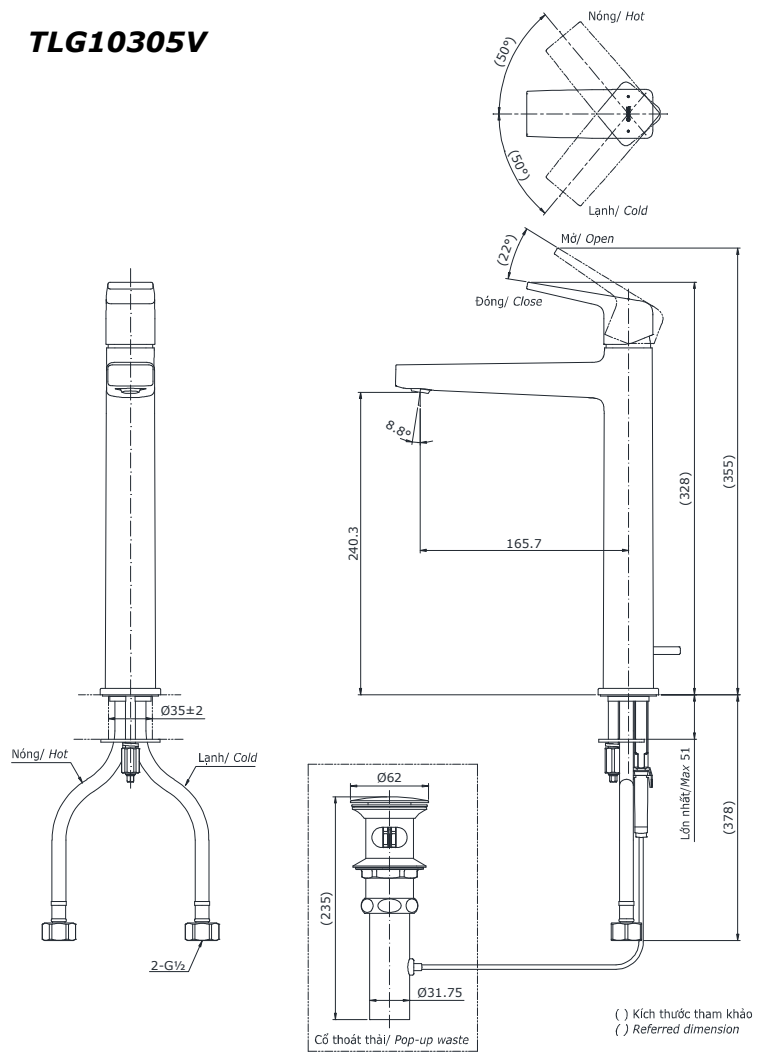

Item number: TLG10305V
Mã sản phẩm

Features Đặc điểm

- *Comfort Glide Technology of TOTO helps faucet work smoothly*
Công nghệ tay gạt êm độc quyền của TOTO giúp tay gạt luôn êm ái
- *Delicate & luxury design*
Thiết kế sang trọng, tinh tế
- *High corrosion resistance plating*
Lớp mạ chống ăn mòn

Specifications Tiêu chuẩn kỹ thuật

<i>Minimum pressure/ Áp lực tối thiểu</i>	: 0.05 MPa (<i>Flow pressure/ Áp lực động</i>)
<i>Maximum pressure/ Áp lực tối đa</i>	: 1.0 MPa (<i>Static pressure/ Áp lực tĩnh</i>)
<i>Recommended pressure/ Áp lực khuyến nghị</i>	: 0.1 ~ 0.5 (MPa)
<i>Material/ Vật liệu</i>	: Brass plated Ni-Cr/ Đồng mạ Ni-Cr
<i>Type/ Loại</i>	: Single lever/ Tay gạt đơn
<i>Mode/ Chế độ nước</i>	: Hot & Cold/ Nóng lạnh

TLG10305V

Parts description Danh mục phụ kiện

- Lavatory faucet/ Vòi chậu TLG10305V

Colors Màu sắc