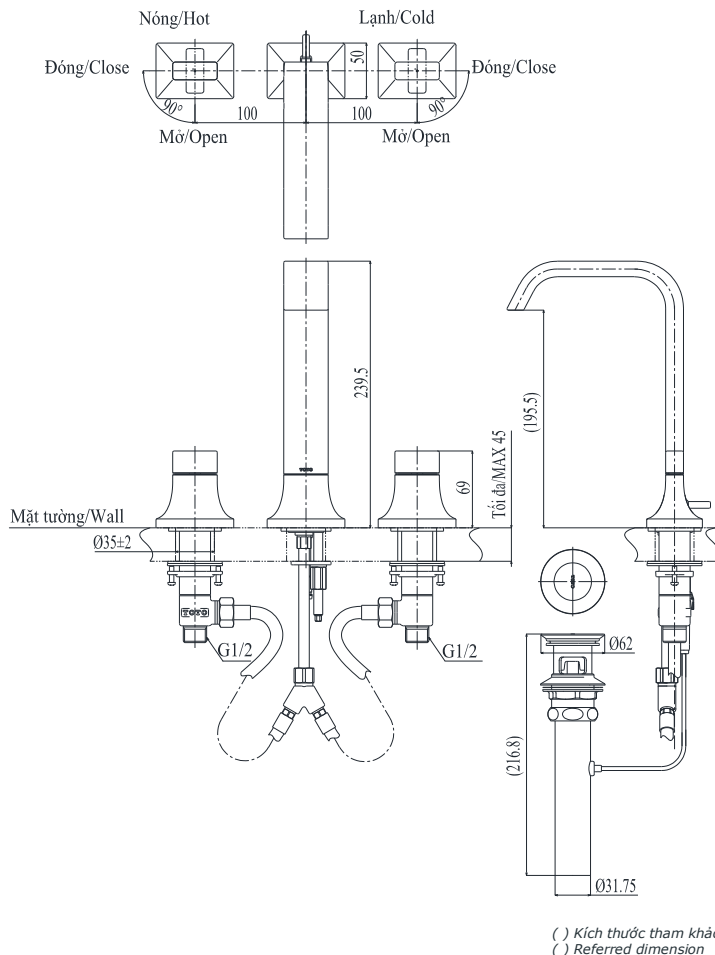

Item number: **TLG08201B**

Mã sản phẩm

Features Đặc điểm

- **Modern styling**
Thiết kế hiện đại sang trọng
- **Easy for using**
Dễ dàng và tiện khi sử dụng
- **Durable finishes**
Lớp mạ bền vững với thời gian

Specifications Tiêu chuẩn kỹ thuật

Minimum pressure/ Áp lực tối thiểu	: 0.05 MPa (Flow pressure/ Áp lực động)
Maximum pressure/ Áp lực tối đa	: 1.0 MPa (Static pressure/ Áp lực tĩnh)
Recommended pressure/ Áp lực khuyến nghị	: 0.1 ~ 0.5 (MPa)
Material/ Vật liệu	: Brass plated Ni-Cr/ Đồng mạ Ni-Cr
Type/ Loại	: handle / Tay vặn
Mode/ Chế độ nước	: Hot & Cold/ Nóng lạnh

TLG08201B

Parts description Danh mục phụ kiện

- Lavatory faucet
Vòi chậu TLG08201B

Colors Màu sắc

- Polished French Gold / Vàng Pháp bóng (#PFG)