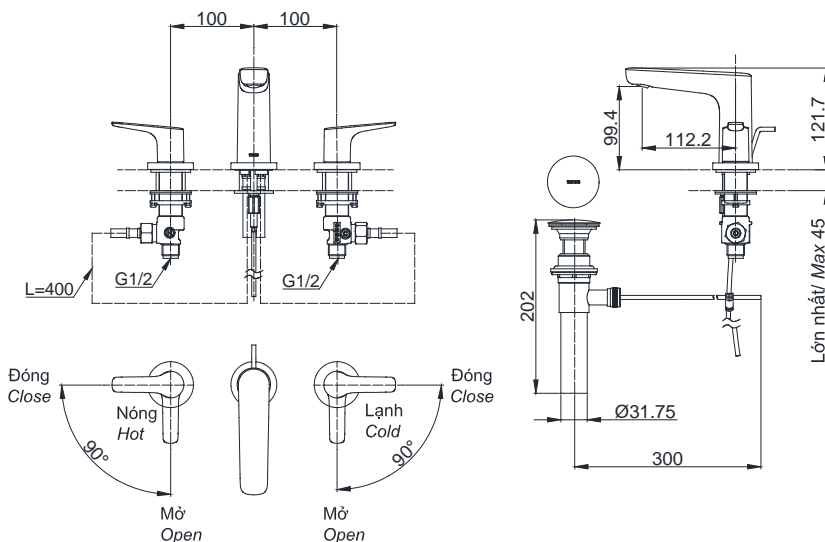

Specifications Tiêu chuẩn kỹ thuật

Minimum pressure/ Áp lực tối thiểu	: 0.05 MPa (Flow pressure/ Áp lực động)
Maximum pressure/ Áp lực tối đa	: 0.1 MPa (Static pressure/ Áp lực tĩnh)
Recommended pressure/ Áp lực khuyến nghị	: 0.1 ~ 0.5 (MPa)
Material/ Vật liệu	: Brass plated Ni-Cr/ Đồng mạ Ni-Cr
Type/ Loại	: Two handle/ Hai tay gạt
Chế độ nước/ Mode	: Hot & Cold/ Nóng & Lạnh

TLG03201B

Lỗ lắp đặt vòi Ø35
Hole of installing faucet Ø35

Parts description Danh mục phụ kiện

- Lavatory faucet/ Vòi chậu TLG03201B

Colors Màu sắc