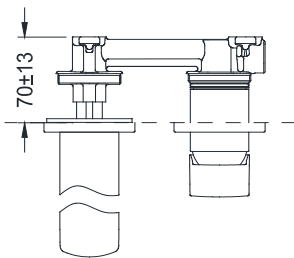

TLG02311BB