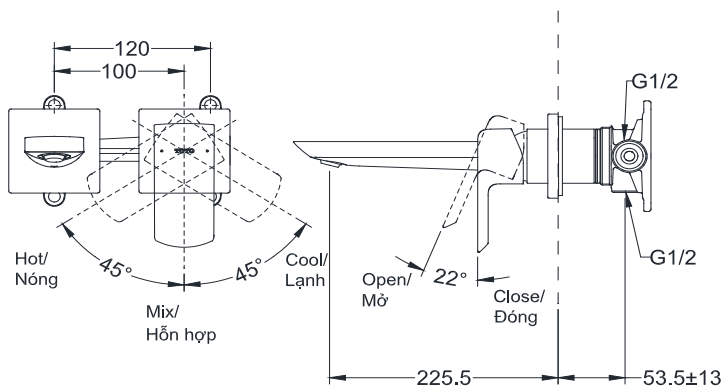

Wall/ Tường hoàn thiện