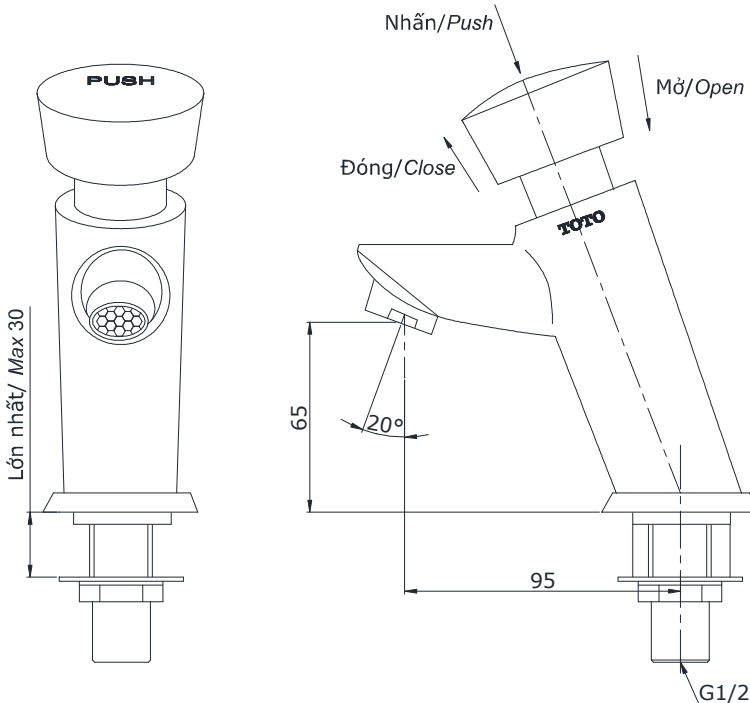

Item number: DL102  
Mã sản phẩm

## Specifications Tiêu chuẩn kỹ thuật

Minimum pressure/ Áp lực tối thiểu	: 0.05 MPa (Flow pressure/ Áp lực động)
Maximum pressure/ Áp lực tối đa	: 1.0 MPa (Static pressure/ Áp lực tĩnh)
Material/ Vật liệu	: Brass plated Ni-Cr/ Đồng mạ Ni-Cr
Type/ Loại	: Push/ Nhấn
Mode/ Chế độ nước	: Cold/ Lạnh

DL102

Kích thước lỗ vòi Ø35  
Diameter of tap holes Ø35

## Parts description Danh mục phụ kiện

- Lavatory faucet/ Vòi chậu DL102