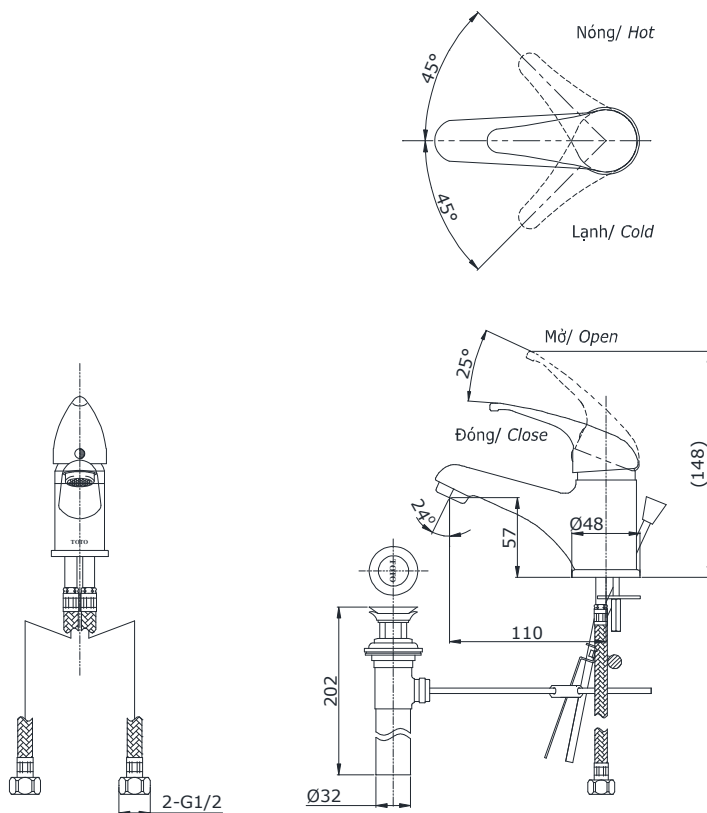

### Specifications Tiêu chuẩn kỹ thuật

Minimum pressure/ Áp lực tối thiểu	: 0.05 MPa (Flow pressure/ Áp lực động)
Maximum pressure/ Áp lực tối đa	: 0.75 MPa (Static pressure/ Áp lực tĩnh)
Material/ Vật liệu	: Brass plated Ni-Cr/ Đồng mạ Ni-Cr
Type/ Loại	: Single lever/ Tay gạt đơn
Mode/ Chế độ nước	: Hot & Cold/ Nóng lạnh

#### DGL301R

( ) Kích thước tham khảo  
( ) Referred dimension

### Parts description Danh mục phụ kiện

- Lavatory faucet/ Vòi chậu DGL301R